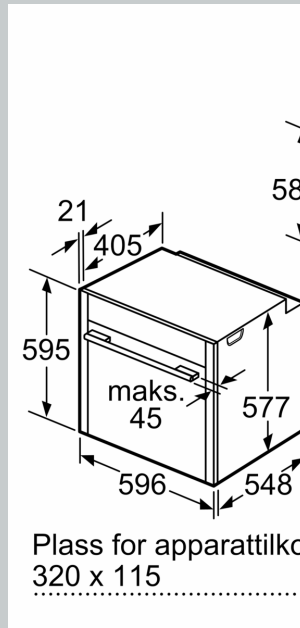

### Tekniske info

- Lengde kabel: 120 cm
- Energiklasse (ihht EU Nr. 65/2014): A
- Energiforbruk i standard drift: 0.9 kWh
- Energiforbruk i varmluftsdrift: 0.74 kWh
- Antall ovnsrom: 1 Varmekilde: elektrisk Volum ovnsrom: 71 l

### Dimensjoner

- Mål (HxBxD): 595 mm x 596 mm x 548 mm
- Nisjemål (hxwx): 585 mm - 595 mm x 560 mm - 568 mm x 550 mm

N 90, INNBYGGINGSOVN, 60 X 60 CM,  
GRAPHITE-GREY  
B57CS28G0

Måltegninger

Dersom apparatet monteres med en platetopp, må benløyningen (ev. inkl. underben) være som følger.