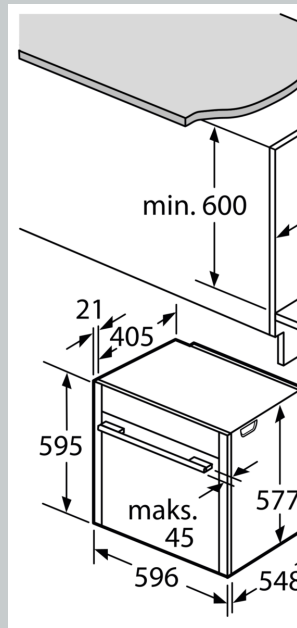

### Tekniske info

- Lengde kabel: 120 cm
- Energiklasse (ihht EU Nr. 65/2014): A
- Energiforbruk i standard drift: 0.9 kWh
- Energiforbruk i varmluftsdrift: 0.74 kWh
- Antall ovnsrom: 1 Varmekilde: elektrisk Volum ovnsrom: 71 l

### Dimensjoner

- Mål (HxBxD): 595 mm x 596 mm x 548 mm
- Nisjemål (hxwx): 585 mm - 595 mm x 560 mm - 568 mm x 550 mm

N 90, INNBYGGINGSOVN, 60 X 60 CM,  
GRAPHITE-GREY  
B57CS28G0

Måltegninger

Dersom apparatet monteres med en platetopp, må benløyningen (ev. inkl. underben) være som følger.