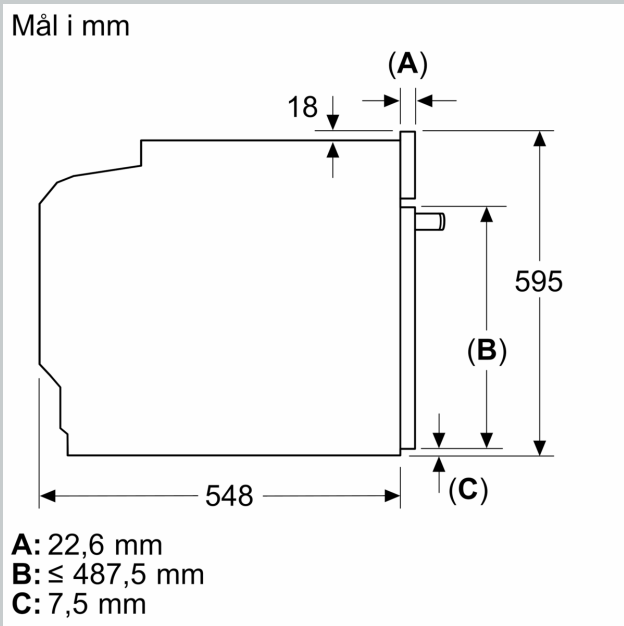

Tekniske info

- Lengde kabel: 120 cm
- Spenning: 220 - 240 V
- Total tilkoblingsverdi elektr.: 3.6 kW

- Energiklasse (ihht EU Nr. 65/2014): A+
- Energriforbruk i standard drift: 0.87 kWh
- Energriforbruk i varmluftsdrift: 0.69 kWh
- Antall ovnsrom: 1 Varmekilde: elektrisk Volum ovnsrom: 71 l

Dimensjoner

- Mål (HxBxD): 595 mm x 596 mm x 548 mm
- Nisjemål (hxwxh): 585 mm - 595 mm x 560 mm - 568 mm x 550 mm
- Vennligst se innbyggingsmål i strektegningene.

N 70, INNBYGGINGSOVN, 60 X 60 CM, FLEX
 DESIGN
 B59CR72Y0