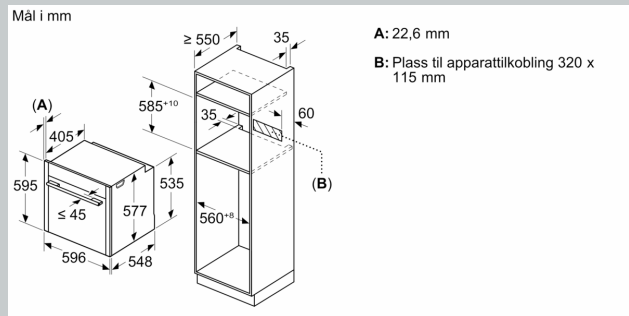

Tekniske info

- Lengde kabel: 120 cm
- Spenning: 220 - 240 V
- Total tilkoblingsverdi elektr.: 3.6 kW

- Energiklasse (ihht EU Nr. 65/2014): A+
- Energriforbruk i standard drift: 0.87 kWh
- Energriforbruk i varmluftsdrift: 0.69 kWh
- Antall ovnsrom: 1 Varmekilde: elektrisk Volum ovnsrom: 71 l

Dimensjoner

- Mål (HxBxD): 595 mm x 596 mm x 548 mm
- Nisjemål (hxwxh): 585 mm - 595 mm x 560 mm - 568 mm x 550 mm
- Vennligst se innbyggingsmål i strektegningene.

N 70, INNBYGGINGSOVN, 60 X 60 CM, FLEX
 DESIGN
 B59CR72Y0