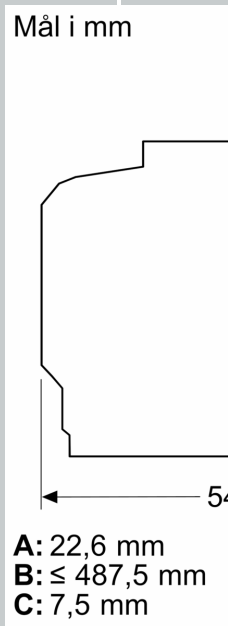

Dimensjoner

- Mål (HxBxD): 595 mm x 596 mm x 548 mm
- Nisjemål (hxwxd): 585 mm - 595 mm x 560 mm-568 mm x 550 mm
- Vennligst se innbyggingsmål i strektegningene.

N 70, INNBYGGINGSOVN, 60 X 60 CM, FLEX
DESIGN
B59CR72Y0