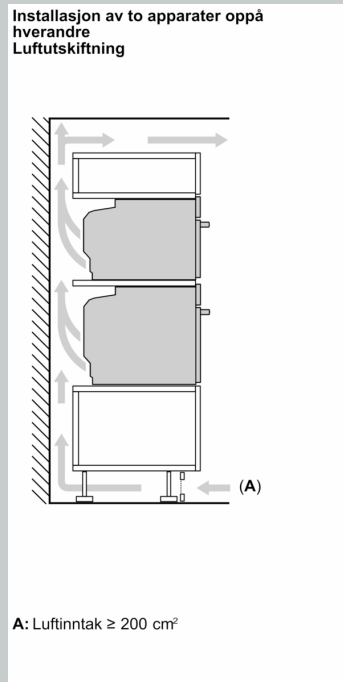

Tekniske info

- Lengde kabel: 120 cm
- Spenning: 220 - 240 V
- Total tilkoblingsverdi elektr.: 3.6 kW

- Energiklasse (ihht EU Nr. 65/2014): A+
- Energriforbruk i standard drift: 0.87 kWh
- Energriforbruk i varmluftsdrift: 0.69 kWh
- Antall ovnsrom: 1 Varmekilde: elektrisk Volum ovnsrom: 71 l

Dimensjoner

- Mål (HxBxD): 595 mm x 596 mm x 548 mm
- Nisjemål (hxwxh): 585 mm - 595 mm x 560 mm - 568 mm x 550 mm
- Vennligst se innbyggingsmål i strektegningene.

N 70, INNBYGGINGSOVN, 60 X 60 CM, FLEX
 DESIGN
 B59CR72Y0