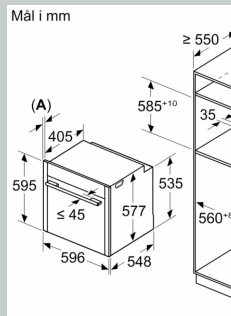

Dimensjoner

- Mål (HxBxD): 595 mm x 596 mm x 548 mm
- Nisjemål (hxwxd): 585 mm - 595 mm x 560 mm-568 mm x 550 mm
- Vennligst se innbyggingsmål i strektegningene.

N 70, INNBYGGINGSOVN, 60 X 60 CM, FLEX
DESIGN
B59CR72Y0