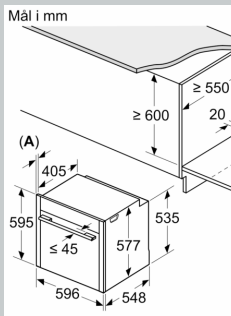

Dimensjoner

- Mål (HxBxD): 595 mm x 596 mm x 548 mm
- Nisjemål (hxwxd): 585 mm - 595 mm x 560 mm-568 mm x 550 mm
- Vennligst se innbyggingsmål i strektegningene.

N 70, INNBYGGINGSOVN, 60 X 60 CM, FLEX
DESIGN
B59CR72Y0