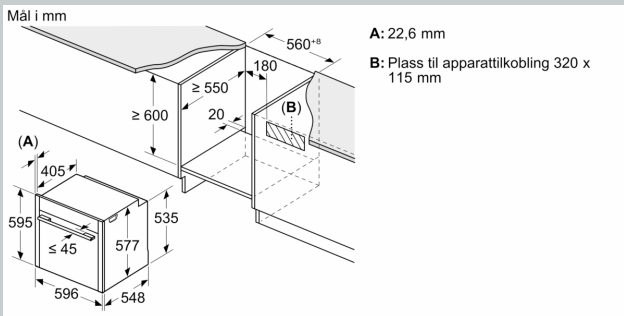

Dimensjoner

- Mål (HxBxD): 595 mm x 596 mm x 548 mm
- Nisjemål (hxwxh): 585 mm - 595 mm x 560 mm - 568 mm x 550 mm
- Vennligst se innbyggingsmål i strektegningene.

N 70, INNBYGGINGSOVN, 60 X 60 CM, FLEX
 DESIGN
 B59CR72Y0