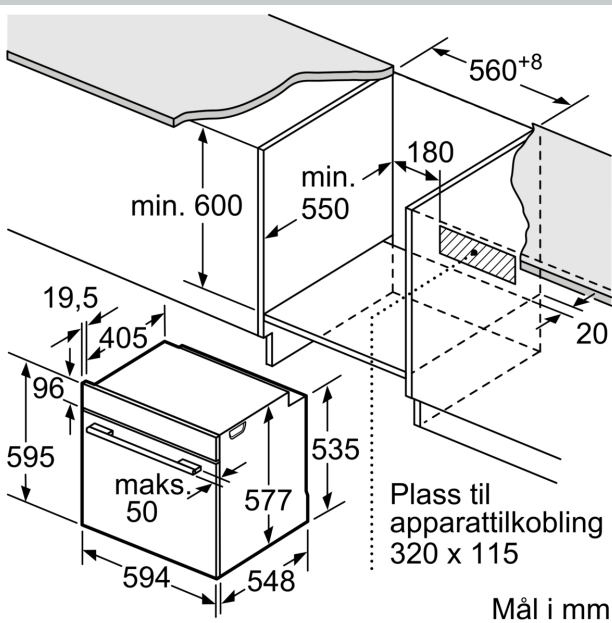

- Antall ovnsrom: 1
- Varmekilde: elektrisk
- Volum ovnsrom: 71 l

Dimensjoner

- Mål (HxBxD): 595 mm x 594 mm x 548 mm
- Nisjemål (hxwxh): 585 mm - 595 mm x 560 mm-568 mm x 550 mm
- Vennligst se innbyggingsmål i strektegningene.
- Vi anbefaler å velge komplementære produkter fra N50, for å sikre en optimal designkombinasjon av dine integrerte hvitevarer.

N 50, INNBYGGINGSOVN, 60 X 60 CM,
GRAPHITE-GREY
B5ACH7AG0

Måltegninger

Dersom apparatet monteres under en platetopp, må benkeplate-tykkelsen (ev. inkl. underkonstruksjon) være som følger.

Platetopptype	min. benkeplatetykkelse	
	tradisjonell	plano
Induksjonsplatetopp	37 mm	38 mm
Heldekkende induksjonsplatetopp	47 mm	48 mm
Gassbluss	30 mm	38 mm
Elektrisk platetopp	27 mm	30 mm

Mål i mm

A: 19,5 mm

B: Plass til apparatilkobling 320 x 115 mm

Mål i mm

Mål i mm

Måltegninger

Innbygging med platetopp.