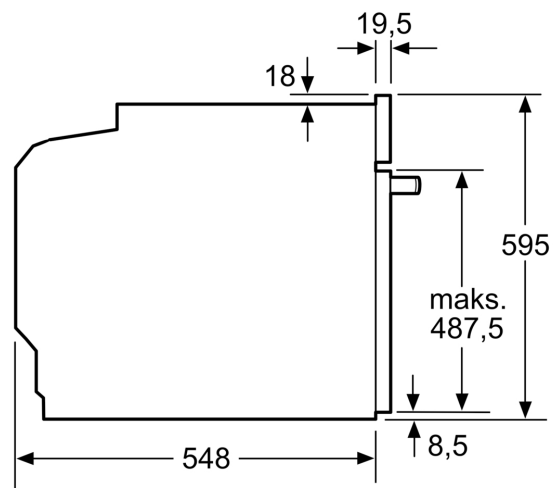

Beskrivelse

Teknisk data

Installasjonstype: Integrert
 Integrert rengjøringssystem: Pyrolytisk+hydrolytisk
 Nisjemål (H x B x D): 585-595 x 560-568 x 550 mm
 Mål (HxBxD): 595x594x548 mm
 Emballasjemål (H x B x D): 660x660x690 mm
 Materialet på kontrollpanelet: Glass
 Dørmateriale: Glass
 Nettovekt: 38.7 kg
 Nettovolum ovn: 71 l
 Ovnsfunksjoner: Brødbakingstrinn, Grill, stor flate, Varmluft skånsomt, Varmluft, Konvensjonell varme, Pizza-innstilling, Undervarme, Varmluftsgrill
 Lengden på strømledningen: 120 cm
 EAN-kode: 4242004263531
 Antall ovnsrom - (2010/30/EU): 1
 Energiklasse: A
 Energy consumption per cycle conventional (2010/30/EC): 1.04 kWh/syklus
 Energy consumption per cycle forced air convection (2010/30/EC): 0.81 kWh/syklus
 Energieffektivitetsindeks (2010/30/EU): 95.3 %
 Tilkoblingsgrad: 3600 W
 Sikring: 16 A
 Spenning: 220-240 V
 Frekvens: 50; 60 Hz
 Støpseltype: Ingen plugg (elektrisk tilkobling av elektriker), Schuko-/Gardy støpsel med jord
 Inkluderte tilbehør: 1 x Kombirist, 1 x Langpanne

- Antall ovnsrom: 1
- Varmekilde: elektrisk
- Volum ovnsrom: 71 l

Dimensjoner

- Mål (HxBxD): 595 mm x 594 mm x 548 mm
- Nisjemål (hxwxh): 585 mm - 595 mm x 560 mm-568 mm x 550 mm
- Vennligst se innbyggingsmål i strektegningene.
- Vi anbefaler å velge komplementære produkter fra N50, for å sikre en optimal designkombinasjon av dine integrerte hvitevarer.

N 50, INNBYGGINGSOVN, 60 X 60 CM,
GRAPHITE-GREY
B5ACH7AG0

Måltegninger

Dersom apparatet monteres under en platetopp, må benkeplate-tykkelsen (ev. inkl. underkonstruksjon) være som følger.

Platetopptype	min. benkeplatetykkelse	
	tradisjonell	plano
Induksjonsplatetopp	37 mm	38 mm
Heldekkende induksjonsplatetopp	47 mm	48 mm
Gassbluss	30 mm	38 mm
Elektrisk platetopp	27 mm	30 mm

Mål i mm

A: 19,5 mm

B: Plass til apparatilkobling 320 x 115 mm

Mål i mm

Mål i mm

Måltegninger

Innbygging med platetopp.