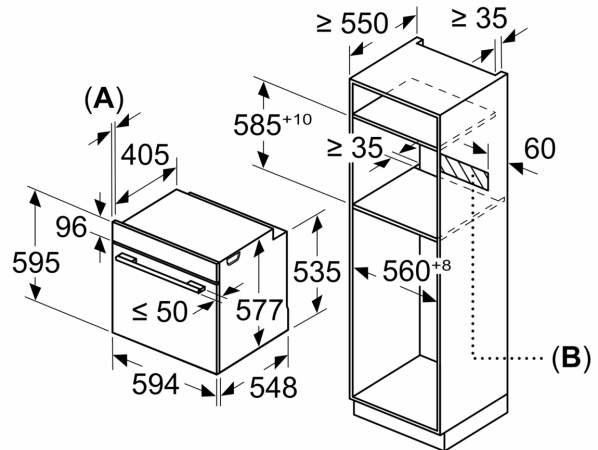

- Antall ovnsrom: 1
- Varmekilde: elektrisk
- Volum ovnsrom: 71 l

Dimensjoner

- Mål (HxBxD): 595 mm x 594 mm x 548 mm
- Nisjemål (hxwxh): 585 mm - 595 mm x 560 mm-568 mm x 550 mm
- Vennligst se innbyggingsmål i strektegningene.
- Vi anbefaler å velge komplementære produkter fra N50, for å sikre en optimal designkombinasjon av dine integrerte hvitevarer.

N 50, INNBYGGINGSOVN, 60 X 60 CM,
GRAPHITE-GREY
B5ACH7AG0

Måltegninger

Dersom apparatet monteres under en platetopp, må benkeplate-tykkelsen (ev. inkl. underkonstruksjon) være som følger.

Platetopptype	min. benkeplatetykkelse	
	tradisjonell	plano
Induksjonsplatetopp	37 mm	38 mm
Heldekkende induksjonsplatetopp	47 mm	48 mm
Gassbluss	30 mm	38 mm
Elektrisk platetopp	27 mm	30 mm

Mål i mm

A: 19,5 mm

B: Plass til apparatilkobling 320 x 115 mm

Mål i mm

Mål i mm

Måltegninger

Innbygging med platetopp.