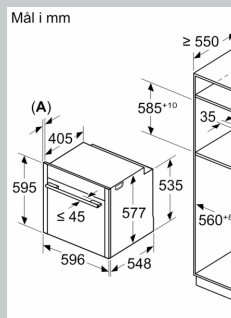

N 90, INNBYGGINGSOVN, 60 X 60 CM, FLEX
DESIGN
B69CS7MY0

Måltegninger

Installasjon
hverandre
Luftutskift

A: Luftinnta

Dersom apparatet er en platetopp, må tykkelsen (ev. inkl. innvask) være som følger

Platetoptype

- Induksjonsplatetopp
- Heldekkende induksjonsplatetopp
- Gassbluss
- Elektrisk platetopp