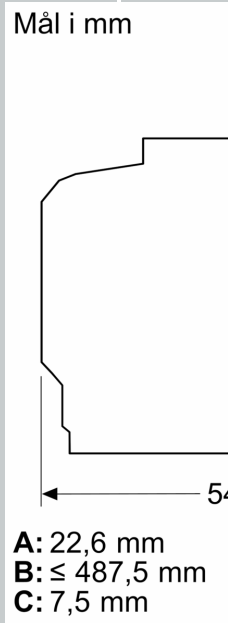

N 90, INNBYGGINGSOVN, 60 X 60 CM, FLEX
DESIGN
B69CS7MY0

Måltegninger

Installasjon
hverandre
Luftutskift

A: Luftinnta

Dersom apparatet er en platetopp, må tykkelsen (ev. inkl. innvask) være som følger

Platetoptype

- Induksjonsplatetopp
- Heldekkende induksjonsplatetopp
- Gassbluss
- Elektrisk platetopp