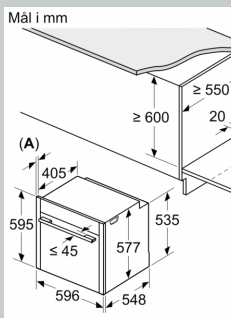

N 90, INNBYGGINGSOVN, 60 X 60 CM, FLEX
DESIGN
B69CS7MY0

Måltegninger