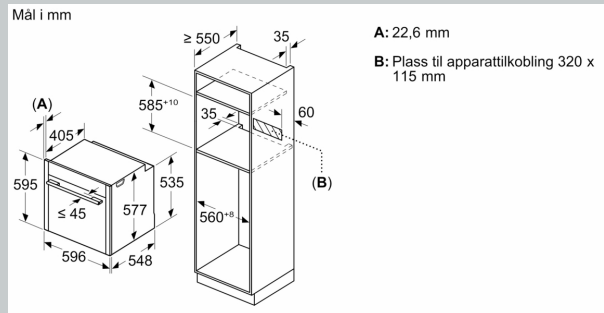

N 90, INTEGRERT DAMPOVN, 60 X 60 CM, FLEX
DESIGN
B69FS3CY0

Måltegninger