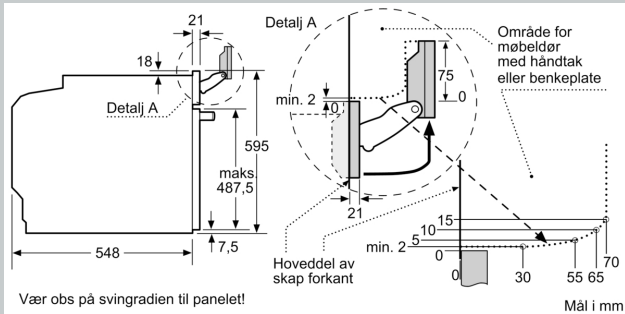

Dimensjoner

- Mål (HxBxD): 595 mm x 596 mm x 548 mm
- Nisjemål (hxwx): 585 mm - 595 mm x 560 mm-568 mm x 550 mm
- Vennligst se innbyggingsmål i strektegningene.

N 90, INTEGRERT DAMPOVN, 60 X 60 CM, FLEX
DESIGN
B69FS3CY0

Måltegninger

Installasjon av to apparater oppå hverandre
Luftutskiftning

A: Luftinntak ≥ 200 cm²

Måltegninger

Dersom apparatet monteres under en platetopp, må benkeplate-tykkelsen (ev. inkl. underkonstruksjon) være som følger.

Platetopptype	min. benkeplatetykkelse	
	tradisjonell	plano
Induksjonsplatetopp	37 mm	38 mm
Heldekkende induksjonsplatetopp	47 mm	48 mm
Gassbluss	30 mm	38 mm
Elektrisk platetopp	27 mm	30 mm