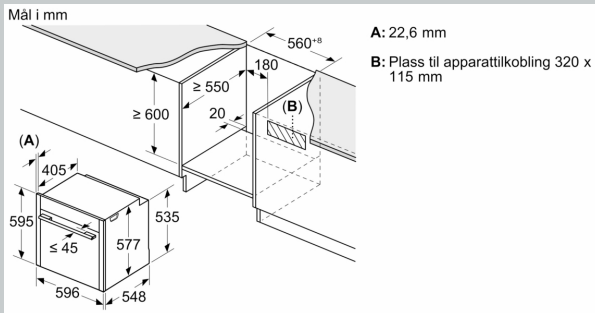

N 90, INTEGRERT DAMPOVN, 60 X 60 CM, FLEX
DESIGN
B69FS3CY0

Måltegninger