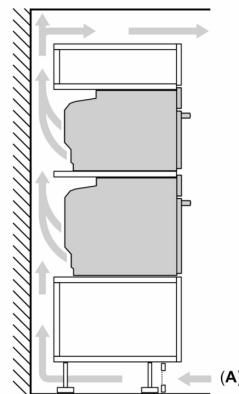

Dimensjoner

- Mål (HxBxD): 595 mm x 596 mm x 548 mm
- Nisjemål (hxwx): 585 mm - 595 mm x 560 mm-568 mm x 550 mm
- Vennligst se innbyggingsmål i strektegningene.

N 90, INTEGRERT DAMPOVN, 60 X 60 CM, FLEX
DESIGN
B69FS3CY0

Måltegninger

Installasjon av to apparater oppå hverandre
Luftutskiftning

A: Luftinntak ≥ 200 cm²

Måltegninger

Dersom apparatet monteres under en platetopp, må benkeplate-tykkelsen (ev. inkl. underkonstruksjon) være som følger.