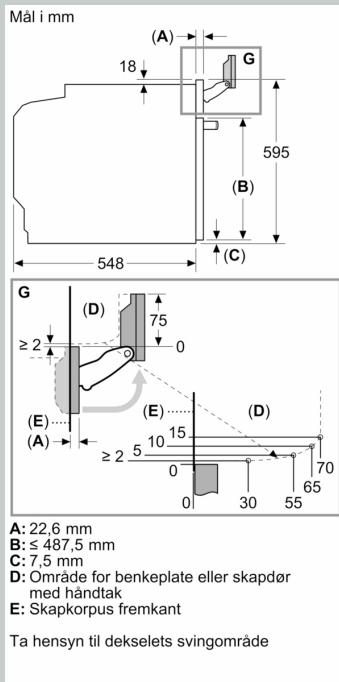

N 90, INTEGRERT DAMPOVN, 60 X 60 CM, FLEX
DESIGN
B69FS3CY0

Måltegninger