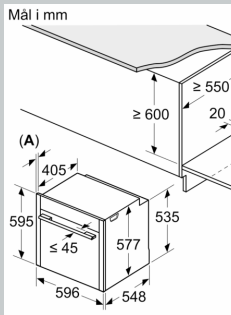

### Dimensjoner

- Mål (HxBxD): 595 mm x 596 mm x 548 mm
- Nisjemål (hxwx): 585 mm - 595 mm x 560 mm-568 mm x 550 mm
- Vennligst se innbyggingsmål i strektegningene.

N 90, INTEGRERT DAMPOVN, 60 X 60 CM, FLEX  
DESIGN  
B69FY5CY0

Måltegninger

A: 22,6 mm  
B: ≤ 487,5 mm  
C: 7,5 mm  
D: Område med håndtak  
E: Skapkorpus  
Ta hensyn til

Installasjon  
hverandre  
Luftutskift

A: Luftinntak

Dersom apparatet er en platetopp, må tykkelsen (ev. inkl. innvask) være som følger