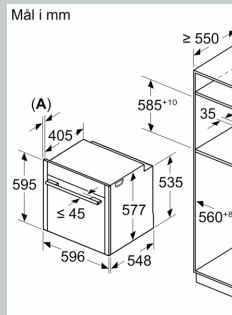

### Dimensjoner

- Mål (HxBxD): 595 mm x 596 mm x 548 mm
- Nisjemål (hxwx): 585 mm - 595 mm x 560 mm-568 mm x 550 mm
- Vennligst se innbyggingsmål i strektegningene.

N 90, INTEGRERT DAMPOVN, 60 X 60 CM, FLEX  
DESIGN  
B69FY5CY0

Måltegninger

A: 22,6 mm  
B: ≤ 487,5 mm  
C: 7,5 mm  
D: Område med håndtak  
E: Skapkorpus  
Ta hensyn til

Installasjon  
hverandre  
Luftutskift

A: Luftinntak

Dersom apparatet er en platetopp, må tykkelsen (ev. inkl. innvask) være som følger