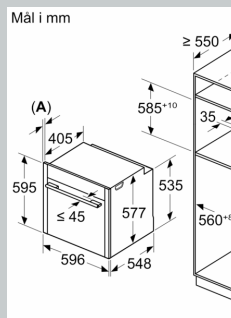

Dimensjoner

- Mål (HxBxD): 595 mm x 596 mm x 548 mm
- Nisjemål (hxxxd): 585 mm - 595 mm x 560 mm - 568 mm x 550 mm
- Vennligst se innbyggingsmål i strektegningene.

N 90, INNBYGGINGSOVN MED DAMPTILFØRSEL, 60 X 60 CM, FLEX DESIGN
B69VS7MY0

Måltegninger

A: 22,6 mm
B: ≤ 487,5 mm
C: 7,5 mm
D: Område med håndtak
E: Skapkor

Ta hensyn til

Installasjon
hverandre
Luftutskift

A: Luftinntak

Dersom apparatet er en platetopp, må tykkelsen (ev. inkl. innvask) være som følger