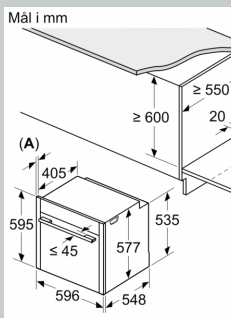

### Dimensjoner

- Mål (HxBxD): 595 mm x 596 mm x 548 mm
- Nisjemål (hxxxd): 585 mm - 595 mm x 560 mm - 568 mm x 550 mm
- Vennligst se innbyggingsmål i strektegningene.

N 90, INNBYGGINGSOVN MED DAMPTILFØRSEL, 60  
X 60 CM, FLEX DESIGN  
B69VS7MYO

Måltegninger

A: 22,6 mm  
B:  $\leq 487,5$  mm  
C: 7,5 mm  
D: Område med håndtak  
E: Skapkorpus  
Ta hensyn til

A: Luftinntak

Dersom apparatet er en platetopp, må tykkelsen (ev. inkl. innvask) være som følger