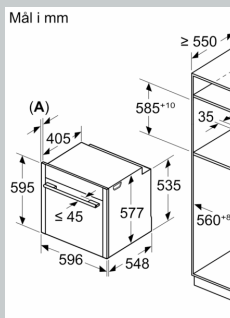

### Dimensjoner

- Mål (HxBxD): 595 mm x 596 mm x 548 mm
- Nisjemål (hxxxd): 585 mm - 595 mm x 560 mm - 568 mm x 550 mm
- Vennligst se innbyggingsmål i strektegningene.

N 90, INNBYGGINGSOVN MED DAMPTILFØRSEL, 60  
X 60 CM, FLEX DESIGN  
B69VS7MYO

Måltegninger

A: 22,6 mm  
B:  $\leq 487,5$  mm  
C: 7,5 mm  
D: Område med håndtak  
E: Skapkorpus  
Ta hensyn til

A: Luftinntak

Dersom apparatet er en platetopp, må tykkelsen (ev. inkl. innvask) være som følger