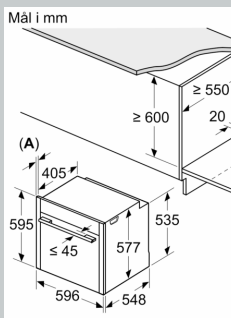

Dimensjoner

- Mål (HxBxD): 595 mm x 596 mm x 548 mm
- Nisjemål (hxxxd): 585 mm - 595 mm x 560 mm - 568 mm x 550 mm
- Vennligst se innbyggingsmål i strektegningene.

N 90, INNBYGGINGSOVN MED DAMPTILFØRSEL, 60 X 60 CM, FLEX DESIGN
B69VS7MY0

Måltegninger

A: 22,6 mm
B: ≤ 487,5 mm
C: 7,5 mm
D: Område med håndtak
E: Skapkor

Ta hensyn til

Installasjon
hverandre
Luftutskift

A: Luftinntak

Dersom apparatet er en platetopp, må tykkelsen (ev. inkl. innvask) være som følger