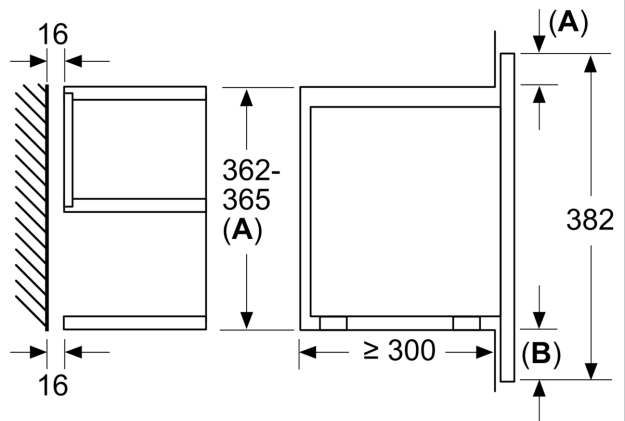

Mål i mm

A: overlappende del oppe:

nisje 362: 6 mm

nisje 365: 3 mm

B: overlappende del nede: 14 mm