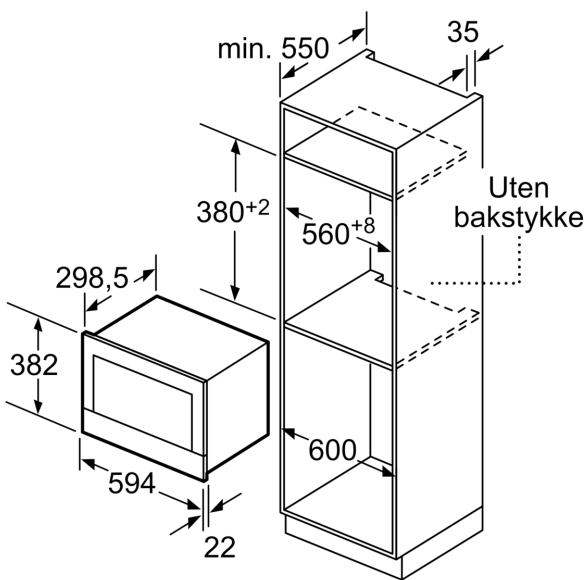

### Dimensjoner

- Mål (HxBxD): 382 mm x 594 mm x 320 mm
- Nisjemål (hwxwd): 362 mm - 382 mm x 560 mm-568 mm x 300 mm

N 70, MIKROBØLGEOVN TIL INNBYGGING,  
 GRAPHITE-GREY  
 C17GRO0GO

Måltegninger

Mål i mm

A: Uten bakstykke

Mål i mm

A: overlappende del oppe:

nisje 362: 6 mm

nisje 365: 3 mm

B: overlappende del nede: 14 mm

Mål i mm