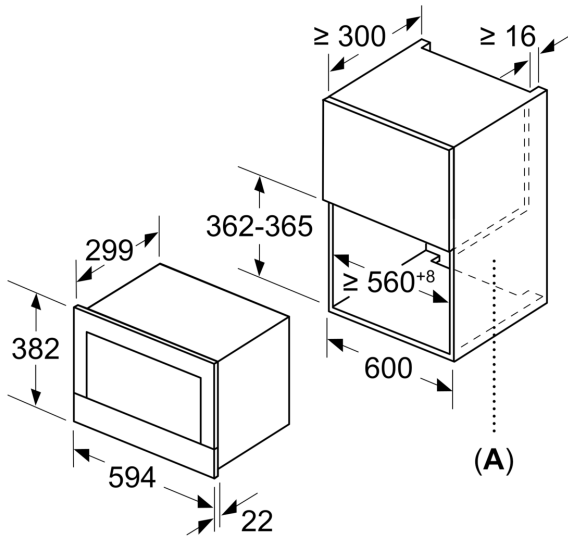

### Miljø og Sikkerhet

- Øvrige sikkerhetsfunksjoner: Start-/stoppknapp, Dørkontaktbryter
- Innebygget kjølevifte
- Lengde kabel: 150 cm
- For innbygging i 60 cm bredt overskap (min. 30 cm dyp),  
Installasjon 60 cm bredt høyskap

### Dimensjoner

- Mål (HxBxD): 382 mm x 594 mm x 320 mm
- Nisjemål (hwxwd): 362 mm - 382 mm x 560 mm-568 mm x 300 mm

N 70, MIKROBØLGEOVN TIL INNBYGGING,  
 GRAPHITE-GREY  
 C17GRO0GO

Måltegninger

Mål i mm