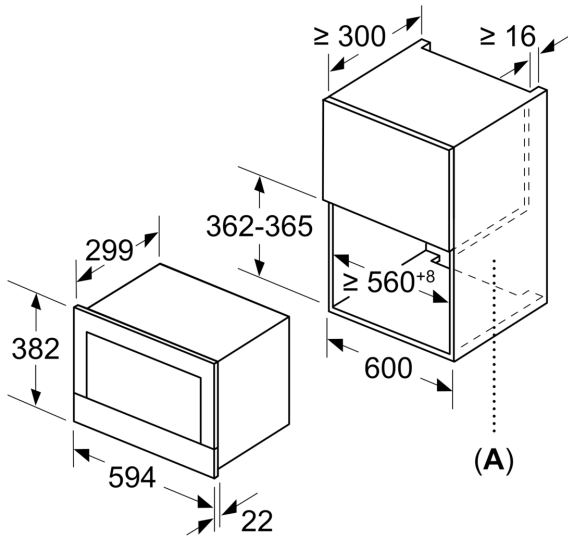

Beskrivelse

Teknisk data

Type mikrobølgeovn: Mikro + Grillfunksjon
 Kontrolltype: Elektronisk
 Mål (HxBxD): 382 x 594 x 320 mm
 Innvendige mål: 220 x 350 x 270 mm
 Lengden på strømledningen: 150.0 cm
 Nettovekt: 19.3 kg
 Bruttovekt: 21.5 kg
 EAN-kode: 4242004254348
 Maks. mikrobølgeeffektnivå: 900 W
 Tilkoblingsgrad: 1990 W
 Sikring: 10 A
 Spenning: 220-240 V
 Frekvens: 50-60 Hz
 Støpseltype: Schuko-/Gardy støpsel med jord
 Inkluderte tilbehør: 1 x Rist, 1 x Glasskål

Tilbehør

- 1 x Rist, 1 x Glasskål

Miljø og Sikkerhet

- Øvrige sikkerhetsfunksjoner: Start-/stoppknapp, Dørkontaktbryter
- Innebygget kjølevifte
- Lengde kabel: 150 cm
- For innbygging i 60 cm bredt overskap (min. 30 cm dyp),
Installasjon 60 cm bredt høyskap

Dimensjoner

- Mål (HxBxD): 382 mm x 594 mm x 320 mm
- Nisjemål (hwxwd): 362 mm - 382 mm x 560 mm-568 mm x 300 mm

N 70, MIKROBØLGEOVN TIL INNBYGGING,
GRAPHITE-GREY
C17GR01G0

Måltegninger

Mål i mm

A: Uten bakstykke