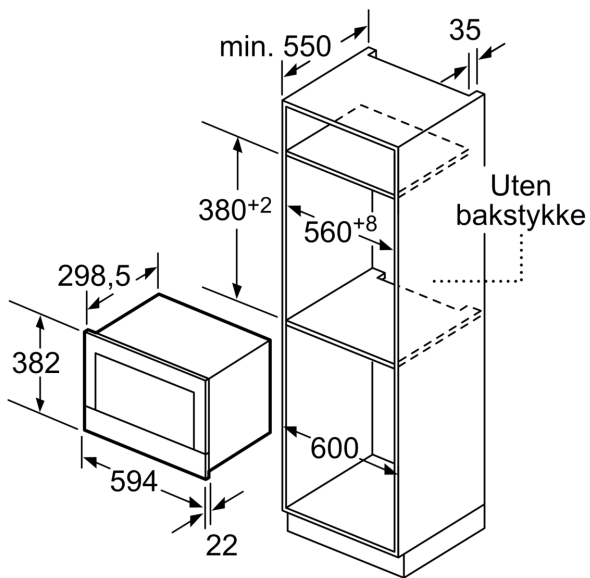

Dimensjoner

- Mål (HxBxD): 382 mm x 594 mm x 320 mm
- Nisjemål (hwxwd): 362 mm - 382 mm x 560 mm-568 mm x 300 mm

N 70, MIKROBØLGEOVN TIL INNBYGGING,
GRAPHITE-GREY
C17GR01G0

Måltegninger

Mål i mm

A: Uten bakstykke

Mål i mm

A: overlappende del oppe:

nisje 362: 6 mm

nisje 365: 3 mm

B: overlappende del nede: 14 mm

Mål i mm