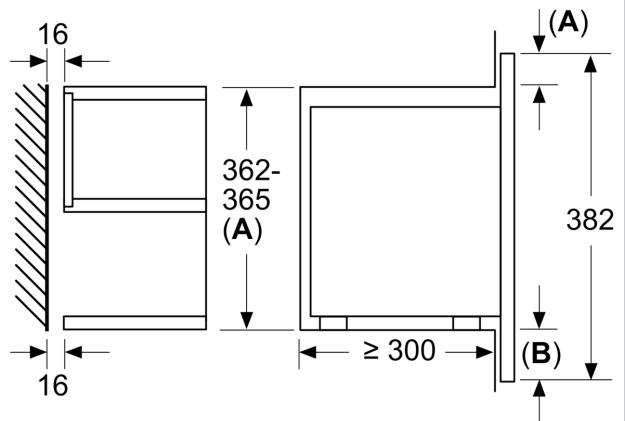

A: Uten bakstykke

Mål i mm

A: overlappende del oppe:

nisje 362: 6 mm

nisje 365: 3 mm

B: overlappende del nede: 14 mm