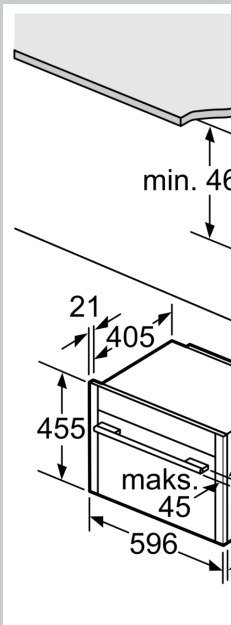

N 90, KOMPAKTOVN MED MIKROBØLGE, 60 X 45
CM, GRAPHITE-GREY
C17MS22G0

Måltegninger

Innbygging med

Dersom kompak
en platetopp, må
(ev. inkl. underk
være som følger

Platetopptype

- Induksjonsplatetop
- Heldekkende induksjonsplatetop
- Gassbluss
- Elektrisk platetopp