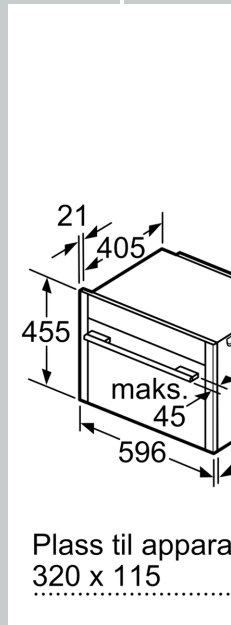

N 90, KOMPAKTOVN MED MIKROBØLGE, 60 X 45
CM, GRAPHITE-GREY
C17MS22G0

Måltegninger

Innbygging med

Dersom kompak
en platetopp, må
(ev. inkl. underk
være som følger

Platetopptype

- Induksjonsplatetop
- Heldekkende induksjonsplatetop
- Gassbluss
- Elektrisk platetopp