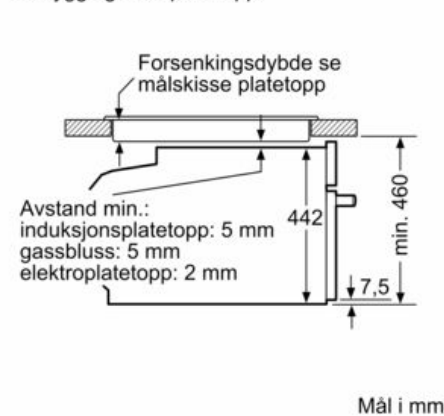

N 90, Kompaktovn med mikrobølge, 60 x 45 cm,
edelstål
C17MS22H0

Måltegninger

Innbygging med platetopp.