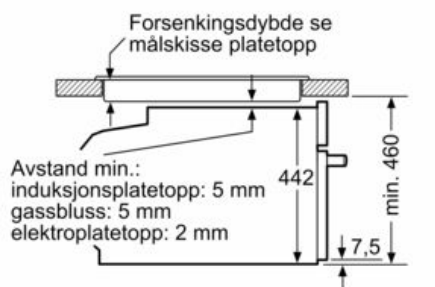

Beskrivelse

Teknisk data

Type mikrobølgeovn : Kombimikro
Kontrolltype : Elektronisk
Farge / materiale, front : edelstål
Innvendige mål : 237.0 x 480 x 392.0 mm
Godkjennelse : CE, VDE
Lengden på strømledningen : 150 cm
Nettvekt : 41,507 kg
Bruttovekt : 43,8 kg
EAN-kode : 4242004185079
Maks. mikrobølgeeffekt : 900 W
Tilkoblingseffekt : 3600 W
Sikring : 16 A
Spenning : 220-240 V
Frekvens : 60; 50 Hz
Støpseltype : Schuko-/Gardy støpsel med jord
Innvendige mål : 237.0 x 480 x 392.0 mm

N 90, Integrert kompaktovn med damp og mikrobølge, 60 x 45 cm, edelstål
C28QT27N0

Måltegninger

Innbygging med platetopp.

Mål i mm

Mål i mm

Dersom kompaktapparatet monteres under en platetopp, må benkeplatetykkelsen (ev. inkl. underkonstruksjon) være som følger.