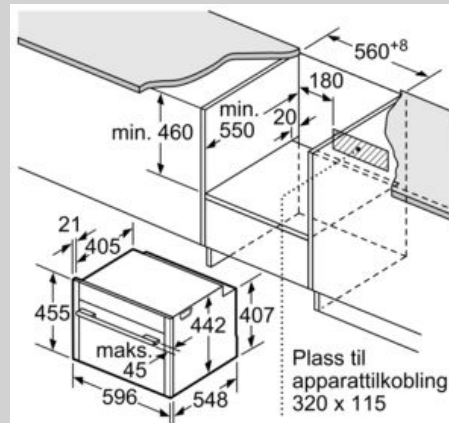

N 90, Integrert kompaktovn med damp og mikrobølge, 60 x 45 cm, edelstål
C28QT27N0

Måltegninger

Innbygging med platetopp.

Mål i mm

Mål i mm

Dersom kompaktapparatet monteres under en platetopp, må benkeplatetykkelsen (ev. inkl. underkonstruksjon) være som følger.