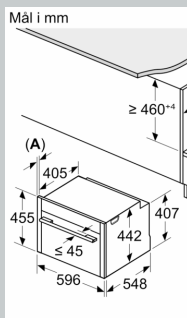

N 90, INTEGRERT KOMPACT DAMPOVN, 60 X 45
CM, FLEX DESIGN
C29FS3AY0

Måltegninger

Mål i mm

Mål i mm

Mål i

G

≥ 2

(E)

(A)

A: 22

B: ≤ 3

C: 7,5

D: Or

me

E: Sk

Ta he

Insta
hver
Luftu

Innbygging n

Avstand min
induksjonsp
gassbluss: 4
elektroplate

Dersom komp
en platetopp,
(ev. inkl. unde
være som føl

Platetopptype

Induksjonsplate

Heldekkende
induksjonsplate

Gassbluss

Elektrisk platet