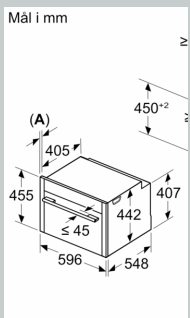

N 90, INTEGRERT KOMPACT DAMPOVN, 60 X 45
CM, FLEX DESIGN
C29FS3AY0

Måltegninger

Mål i mm