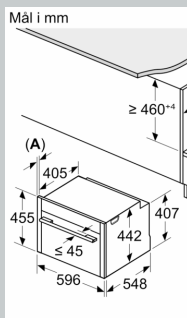

Dimensjoner

- Mål (HxBxD): 455 mm x 596 mm x 548 mm
- Nisjemål (hxwxd): 455 mm - 455 mm x 560 mm - 568 mm x 550 mm
- Vennligst se innbyggingsmål i strektegningene.

N 90, INTEGRERT KOMPACT DAMPOVN, 60 X 45
CM, FLEX DESIGN
C29FS3AY0

Måltegninger

Mål i mm

Mål i mm

Mål i

G

≥ 2

(E)

(A)