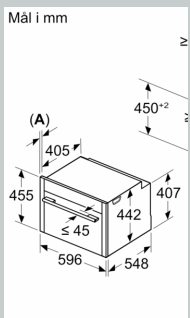

Dimensjoner

- Mål (HxBxD): 455 mm x 596 mm x 548 mm
- Nisjemål (hxwxd): 455 mm - 455 mm x 560 mm - 568 mm x 550 mm
- Vennligst se innbyggingsmål i strektegningene.

N 90, INTEGRERT KOMPACT DAMPOVN, 60 X 45
CM, FLEX DESIGN
C29FS3AY0

Måltegninger

Mål i mm

Mål i mm

Mål i

G

≥ 2

(E)

(A)