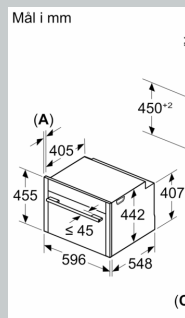

Tekniske info

- Lengde kabel: 150 cm
- Spenning: 220 - 240 V
- Total tilkoblingsverdi elektr.: 3.6 kW

Dimensjoner

- Mål (HxBxD): 455 mm x 596 mm x 548 mm

- Nisjemål (hxxxd): 450 mm - 455 mm x 560 mm-568 mm x 550 mm
- Vennligst se innbyggingsmål i strektegningene.

N 90, KOMPAKTOVN MED MIKROBØLGE, 60 X 45
CM, FLEX DESIGN
C29MS3AY0

Måltegninger

Insta
hver
Luftu

A: Lu

Innbygging n

Avstand min
induksjonsp
gassbluss: 4
elektroplate

Dersom komp
en platetopp,
(ev. inkl. unde
være som føl