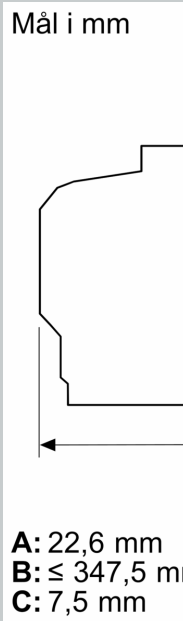

Tekniske info

- Lengde kabel: 150 cm
- Spenning: 220 - 240 V
- Total tilkoblingsverdi elektr.: 3.6 kW

Dimensjoner

- Mål (HxBxD): 455 mm x 596 mm x 548 mm

- Nisjemål (hxxxd): 450 mm - 455 mm x 560 mm-568 mm x 550 mm
- Vennligst se innbyggingsmål i strektegningene.

N 90, KOMPAKTOVN MED MIKROBØLGE, 60 X 45
CM, FLEX DESIGN
C29MS3AY0

Måltegninger

Insta
hver
Luftu

A: Lu

Innbygging n

Avstand min
induksjonsp
gassbluss: 4
elektroplate

Dersom komp
en platetopp,
(ev. inkl. unde
være som føl