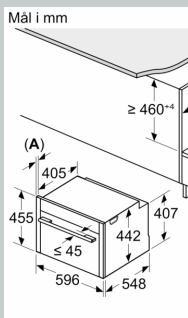

Tekniske info

- Lengde kabel: 150 cm
- Spenning: 220 - 240 V
- Total tilkoblingsverdi elektr.: 3.6 kW

Dimensjoner

- Mål (HxBxD): 455 mm x 596 mm x 548 mm

- Nisjemål (hxxxd): 450 mm - 455 mm x 560 mm-568 mm x 550 mm
- Vennligst se innbyggingsmål i strektegningene.

N 90, KOMPAKTOVN MED MIKROBØLGE, 60 X 45
CM, FLEX DESIGN
C29MS3AY0

Måltegninger

Insta
hver
Luftu

A: Lu

Innbygging n

Avstand min
induksjonsp
gassbluss: 4
elektroplate

Dersom komp
en platetopp,
(ev. inkl. unde
være som føl