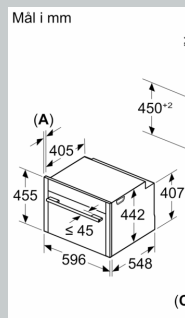

### Dimensjoner

- Mål (HxBxD): 455 mm x 596 mm x 548 mm
- Nisjemål (hxwxd): 450 mm - 455 mm x 560 mm-568 mm x 550 mm
- Vennligst se innbyggingsmål i strektegningene.

N 90, KOMPAKTOVN MED MIKROBØLGE, 60 X 45  
CM, FLEX DESIGN  
C29MY7MY0

Måltegninger

Insta  
hver  
Luftu

A: Lu

Innbygging n

Avstand min  
induksjonsp  
gassbluss: 4  
elektroplate

Dersom komp  
en platetopp,  
(ev. inkl. unde  
være som føl

**Platetopptype**

- Induksjonsplate
- Heldekkende induksjonsplate
- Gassbluss
- Elektrisk platetopp