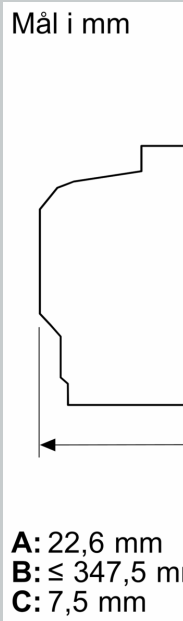

N 90, KOMPAKTOVN MED MIKROBØLGE, 60 X 45
CM, FLEX DESIGN
C29MY7MY0

Måltegninger

Insta
hver
Luftu

A: Lu