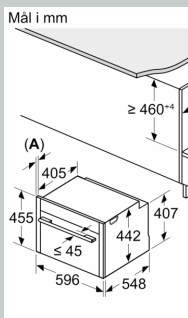

N 90, KOMPAKTOVN MED MIKROBØLGE, 60 X 45
CM, FLEX DESIGN
C29MY7MY0

Måltegninger

Insta
hver
Luftu

A: Lu