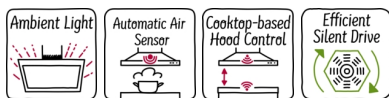

N 90, Veggmontert ventilator, 90 cm, Klart glass m svart trykk
D95FRW1S0

B

Ekstra tilbehør

| | |
|-----------|--------------------------------------|
| Z50XP0X0 | Long life filter (erstatning) |
| Z51AFB1X6 | Clean Air Plus filter (erstatning) |
| Z51AF1X6 | Clean Air Plus omluftsett |
| Z51AFR0X0 | Omluftsett, long life (uten kanal) |
| Z51AFS0X0 | Omluftsett, long life |
| Z51AFV1X6 | Clean Air Plus omluftsett (u. kanal) |
| Z51AXC1N6 | Clean Air Plus Omluftsett (eksternt) |
| Z51AXK0N0 | Luftekanal, 1 m |
| Z51AXL0N0 | Luftekanal, 1,5 m |
| Z53XXB1X6 | Clean Air Plus filter (erstatning) |
| Z91AXE1S1 | Kanal Standard, sort |

Beskrivelse

Teknisk data

Type : Wall-mounted
 Godkjennelse : CE, VDE
 Lengden på strømledningen : 130 cm
 Høyde uten pipe : 430 mm
 Minsteavstand til el. kokepl. : 450 mm
 Nettovekt : 28,402 kg
 Kontrolltype : Elektronisk
 Antall mulige innstillinger av hastighet : 3-trinns + 2 intensiv
 Maks. luftgjennomstrømming : 394 m³/h
 Intensivinnstilling luftgjennomstrømming omluft : 578.0 m³/h
 Maks. luftgjennomstrømming omluft : 311 m³/h
 Intensivinnstilling luftgjennomstrømming : 717 m³/h
 Antall lamper : 2
 Støynivå : 57 dB(A) re 1 pW
 Diameter kanalsett : 120 / 150 mm
 Materiale, fettfilter : Vaskebar aluminium
 EAN-kode : 4242004210191
 Tilkoblingseffekt : 150 W
 Sikring : 10 A
 Spenning : 220-240 V
 Frekvens : 60; 50 Hz
 Støpseltype : Schuko-/Gardy støpsel med jord
 Installasjonstype : Veggmontert