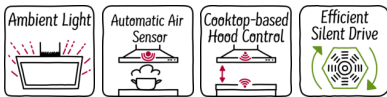

N 90, Veggmontert ventilator, 90 cm, Klart glass m svart trykk  
D961KW1S0

A+

En kraftig vinklet ventilator som ikke er i veien under matlagingen.

- ✓ Med AmbientLight kan du velge mellom 30 forskjellige farger for individuell belysning på kjøkkenet.
- ✓ Sensorstyrt vifteautomatikk - gjør matlaging til ren glede
- ✓ CookConnect - styr ventilatoren direkte fra platetoppen
- ✓ EfficientDrive motor sparer energi og lar deg lage mat i stillhet
- ✓ TouchControl - takket være vårt integrerte betjeningspanel er det lett å justere og tørke av platetoppen