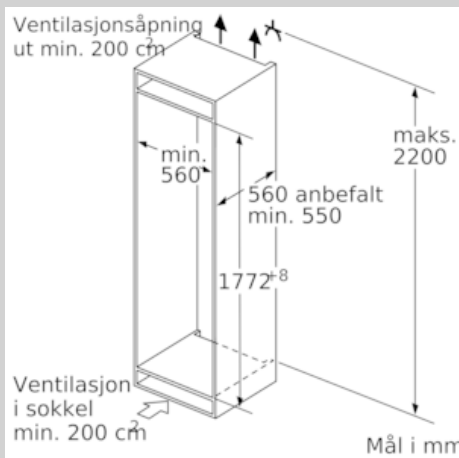

Teknisk informasjon

- Leveres venstrehengslet, kan henges om
- 2 x Fryseelementer, 1 x Isterningsbrett

N 70, Integrert fryseskap, 177.2 x 55.8 cm
G17813C30

COOKING PASSION SINCE 1877

Måltegninger

Mål i mm

Maks. tillatt vekt på møbelfrontene

Hvis det monteres møbeldører som overskrider den tillatte vekten, kan dette føre til skader og hengselet kan fungere dårligere.

T: Apparathøyde inklusive hengsler i mm:	Udempet hengsel Dør i kg:	Dempet hengsel Dør i kg:
1500-1750	22	22

Mål i mm

Mål i mm
Anbefalte spaltemål for flathengsel

	F	R	X
16-19	0-3	2,5	
	20	0-1	3
21	2-3	2,5	
	20	0-1	3
22	2-3	2,5	
	0	4	
	1	3,5	
	2-3	3	

Overhold de anbefalte spaltemålene i tabellen for å sikre at døren kan åpnes uten å skubbe borti skapet ved siden av. Dermed unngår du skader på kjøkkenskapet.