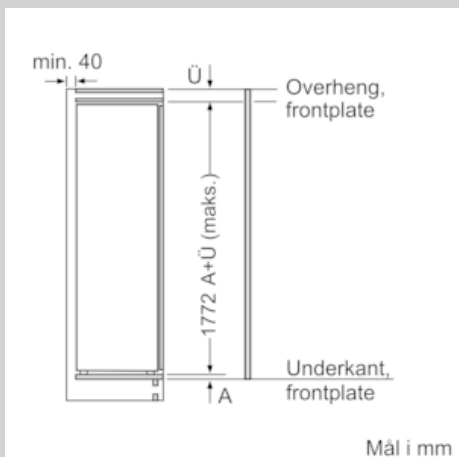

Teknisk informasjon

- Leveres venstrehengslet, kan henges om
- 2 x Fryseelementer, 1 x Isterningsbrett

N 70, Integrert fryseskap, 177.2 x 55.8 cm
G17813C30

COOKING PASSION SINCE 1877

Måltegninger

Mål i mm

Maks. tillatt vekt på møbelfrontene

Hvis det monteres møbeldører som overskrider den tillatte vekten, kan dette føre til skader og hengselet kan fungere dårligere.

T: Apparathøyde inklusive hengsler i mm:	Udempet hengsel Dør i kg:	Dempet hengsel Dør i kg:
1500-1750	22	22

Mål i mm

Mål i mm
Anbefalte spaltemål for flathengsel

	F	R	X
16-19	0-3	2,5	
	20	0-1	3
21	2-3	2,5	
	20	0-1	3
22	2-3	2,5	
	0	4	
	1	3,5	
	2-3	3	

Overhold de anbefalte spaltemålene i tabellen for å sikre at døren kan åpnes uten å skubbe borti skapet ved siden av. Dermed unngår du skader på kjøkkenskapet.

Mål i mm