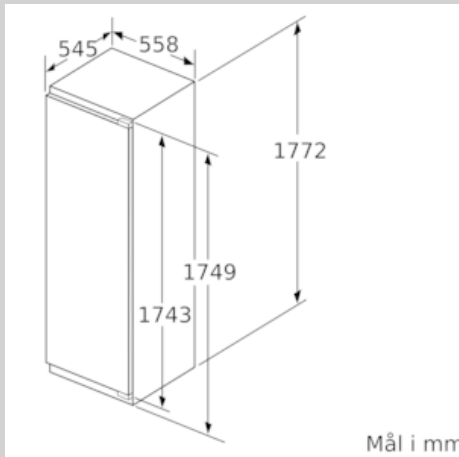

Teknisk informasjon

- Leveres venstrehengslet, kan henges om
- 2 x Fryseelementer, 1 x Isterningsbrett

N 70, Integrert fryseskap, 177.2 x 55.8 cm
G17813C30

COOKING PASSION SINCE 1877

Måltegninger

Mål i mm

Maks. tillatt vekt på møbelfrontene

Mål i mm

Mål i mm
Anbefalte spaltemål for flathengsel

	F	R	X
16-19	0-3	2,5	
	20	0-1	3
21	2-3	2,5	
	20	0-1	3
22	2-3	2,5	
	0	4	
	1	3,5	
	2-3	3	

Overhold de anbefalte spaltemålene i tabellen for å sikre at døren kan åpnes uten å skubbe borti skapet ved siden av. Dermed unngår du skader på kjøkkenskapet.

Mål i mm