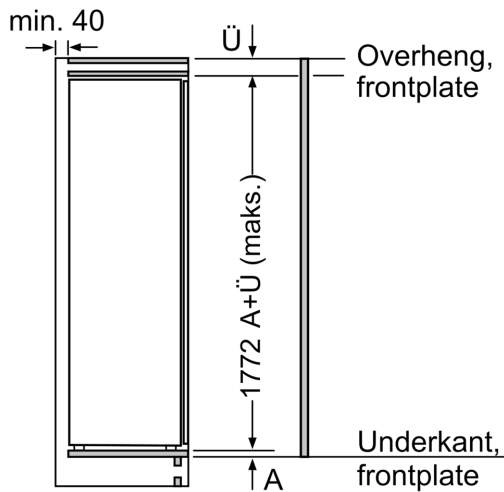

#### Teknisk informasjon

- Leveres venstrehengslet, kan henges om

#### Dimensjoner

- Nisjemål (H x B x T): 177.5 cm x 56.0 cm x 55.0 cm
- Mål: H 177 x B 56 x D 55 cm

N 70, INTEGRERT FRYSESKAP, 177.2 X 55.8 CM,  
SOFT CLOSE FLATHENGSEL  
G17813CF0

Mål i mm

Maks. tillatt vekt på møbelfrontene