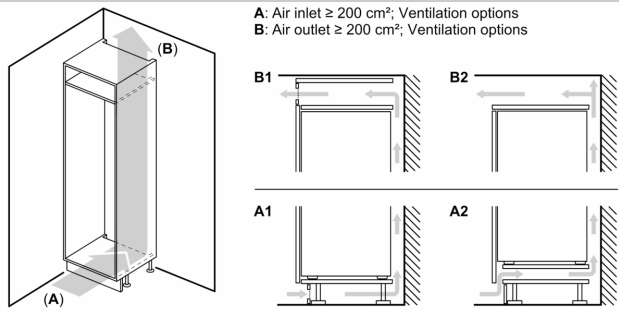

#### Dimensjoner

- Nisjemål (H x B x T): 177.5 cm x 56.0 cm x 55.0 cm
- Mål: H 177 x B 56 x D 55 cm

N 70, INTEGRERT FRYSESKAP, 177.2 X 55.8 CM,  
SOFT CLOSE FLATHENGSEL  
G17813CF0

Mål i mm

Maks. tillatt vekt på møbelfrontene