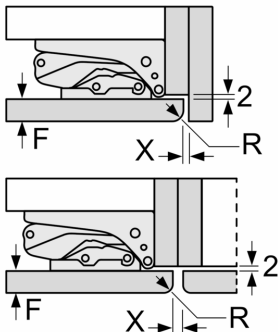

#### Teknisk informasjon

- Leveres venstrehengslet, kan henges om

#### Dimensjoner

- Nisjemål (H x B x T): 177.5 cm x 56.0 cm x 55.0 cm
- Mål: H 177 x B 56 x D 55 cm

N 70, INTEGRERT FRYSESKAP, 177.2 X 55.8 CM,  
SOFT CLOSE FLATHENGSEL  
G17813CF0

Mål i mm

Maks. tillatt vekt på møbelfrontene

Hvis det monteres møbeldører som overskrider den tillatte vekten, kan dette føre til skader og hengselet kan fungere dårligere.

T: Apparathøyde inklusive hengsler i mm:	Udempet hengsel Dør i kg:	Dempet hengsel Dør i kg:
1500-1750	22	22

Mål i mm

Anbefalte spaltemål for flathengsel

F	R	X
16-19	0-3	2,5
20	0-1	3
	2-3	2,5
21	0-1	3
	2-3	2,5
22	0	4
	1	3,5
	2-3	3

Overhold de anbefalte spaltemålene i tabellen for å sikre at døren kan åpnes uten å skubbe borti skapet ved siden av. Dermed unngår du skader på kjøkkenskapet.