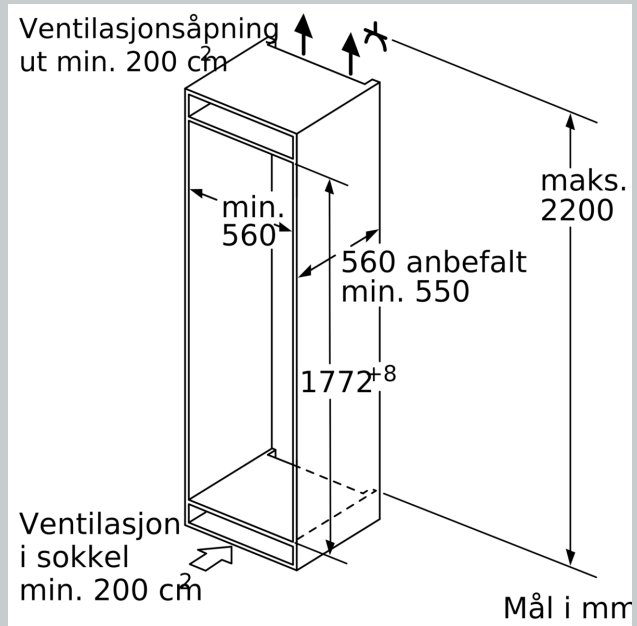

#### Frysedel

- 2 innfrysingshyller med transparente klappdeksler
- 5 transparente fryseskuffer, 2

#### Dimensjoner

- Nisjemål (H x B x T): 177.5 cm x 56.0 cm x 55.0 cm
- Mål: H 177 x B 56 x D 55 cm

N 70, INTEGRERT FRYSESKAP, 177.2 X 55.8 CM,  
SOFT CLOSE FLATHENGSEL  
G17813CF0

Mål i mm

Maks. tillatt vekt på møbelfrontene