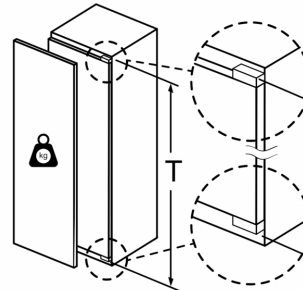

#### Dimensjoner

- Nisjemål (H x B x T): 177.5 cm x 56.0 cm x 55.0 cm
- Mål: H 177 x B 56 x D 55 cm

N 70, INTEGRERT FRYSESKAP, 177.2 X 55.8 CM,  
SOFT CLOSE FLATHENGSEL  
G17813CF0

Mål i mm

Maks. tillatt vekt på møbelfrontene