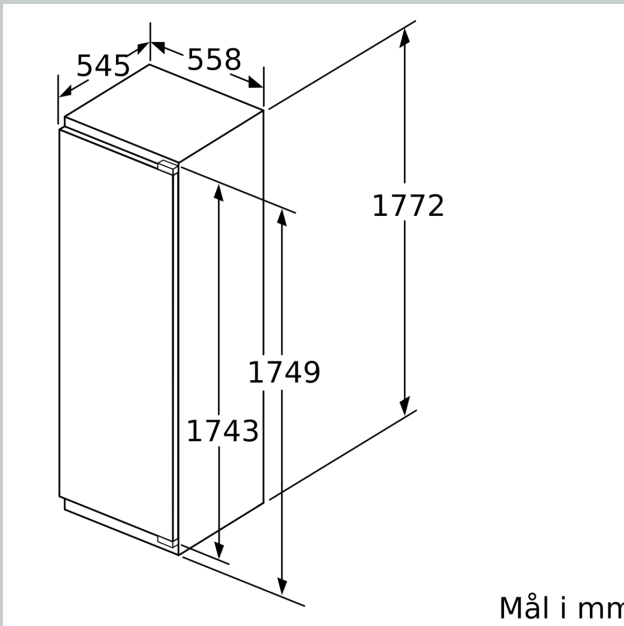

#### Teknisk informasjon

- Leveres venstrehengslet, kan henges om

#### Dimensjoner

- Nisjemål (H x B x T): 177.5 cm x 56.0 cm x 55.0 cm
- Mål: H 177 x B 56 x D 55 cm

N 70, INTEGRERT FRYSESKAP, 177.2 X 55.8 CM,  
SOFT CLOSE FLATHENGSEL  
G17813CF0

Mål i mm

Maks. tillatt vekt på møbelfrontene