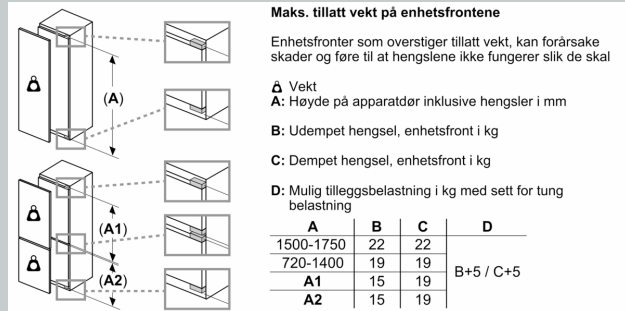

#### Frysedel

- 2 innfrysingshyller med transparente klappdeksler
- 5 transparente fryseskuffer, 2

#### Dimensjoner

- Nisjemål (H x B x T): 177.5 cm x 56.0 cm x 55.0 cm
- Mål: H 177 x B 56 x D 55 cm

N 70, INTEGRERT FRYSESKAP, 177.2 X 55.8 CM,  
SOFT CLOSE FLATHENGSEL  
G17813CF0

Mål i mm

Maks. tillatt vekt på møbelfrontene