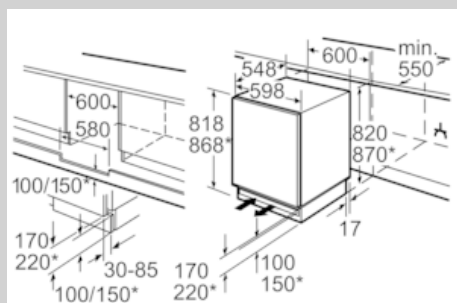

##### Teknisk informasjon

- Ventilasjon via sokkelen, ikke behov for å skjære ut i topplaten
- Leveres høyrehengslet, kan henges om

N 50, Kjøleskap til underbygging, 82 x 60 cm  
K4316X8

Måltegninger

\* variabel sokkel/underbyggingshøyde

Plass til elektrisk tilkobling på høyre eller venstre side av apparatet.  
Ventilasjon i sokkelen.

Mål i mm