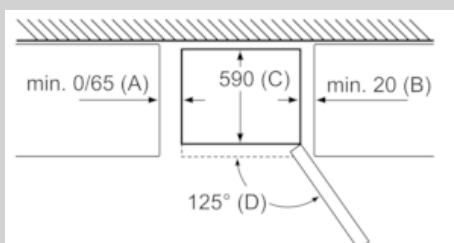

N 50, Frittstående kombiskap, 186 x 60 cm, inox-easyclean
KG7362130

Måltegninger

Apparatnavn	a	b	c	d	e	f	g	h
KG36 (innfelt håndtak)	1860	600	660	590	600	1210	660	12
KG36 (utvendig håndtak)	1860	600	660	590	640	1210	700	12

Beskrivelse

- a) Høyde
- b) Bredder
- c) Dybde ved lukket dør uten håndtak
- d) Skapdybde
- e) Bredder ved dør åpnet i 90°
- f) Dybde ved åpnet dør
- g) Dybde ved lukket dør med håndtak
- h) Luftspalte for innbygging i nisje eller innbyggingskap

Mål i mm

Apparatnavn	A	B	C	D
KG33, 36, 39, 46, 49	0/65	20	590	125
KG39, 49	0/65	20	590	125

Mål A:
På modeller med håndtak som er integrert vertikalt, er det nødvendig med en min. avstand på 65 mm for at det skal være enkelt å åpne døren.