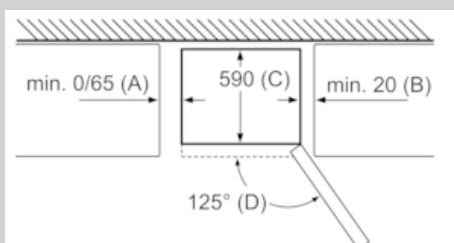

Teknisk informasjon

- Leveres høyrehengslet, kan henges om
- Justerbare føtter foran, hjul bak

N 70, Frittstående kombiskap, 203 x 60 cm, sort
KG7393B40

Måltegninger

Apparatnavn	a	b	c	d	e	f	g
KG33/36/39/46/49 (innfelt håndtak)	2030	600	660	590	600	1210	660
KG33/36/39/46/49 (utvendig håndtak)	2030	600	660	590	640	1210	700

Mål i mm

Apparatnavn	A	B	C	D
KG33, 36, 39, 46, 49	0/65	20	590	125
KG39, 49	0/65	20	590	125

Mål A:
På modeller med håndtak som er integrert vertikalt, er det nødvendig med en min. avstand på 65 mm for at det skal være enkelt å åpne døren.