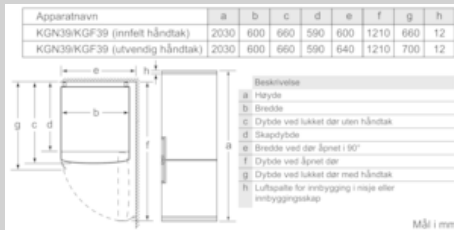

N 70, Frittstående kombiskap, 203 x 60 cm, inox-easyclean
KG7393130

Måltegninger

Apparatnavn	A	B	C	D
KG33, 36, 39, 46, 49	0/65	20	590	125
KGF39, 49	0/65	20	590	125

Mål A:
På modeller med håndtak som er integrert vertikalt, er det nødvendig med en min. avstand på 65 mm for at det skal være enkelt å åpne døren.

Mål i mm