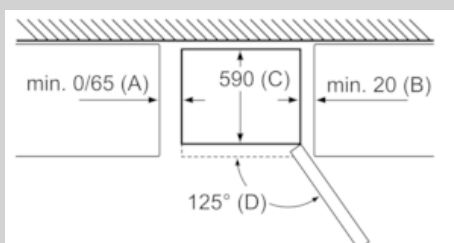

##### Teknisk informasjon

- Leveres høyrehengslet, kan henges om
- Justerbare føtter foran, hjul bak

N 70, Frittstående kombiskap, 203 x 60 cm, inox-easyclean  
KG7393130

Måltegninger

Apparatnavn	A	B	C	D
KG33, 36, 39, 46, 49	0/65	20	590	125
KGF39, 49	0/65	20	590	125

Mål A:  
På modeller med håndtak som er integrert vertikalt, er det nødvendig med en min. avstand på 65 mm for at det skal være enkelt å åpne døren.

Mål i mm