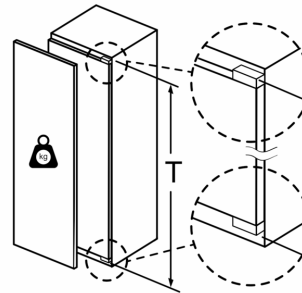

Dimensjoner

- Mål: H 177 x B 56 x D 55 cm
- Nisjemål (H x B x T): 177.5 cm x 56.0 cm x 55.0 cm

Teknisk informasjon

- Tilkoblingsverdi: 90 W
- Spenning: 220 - 240 V

Tilbehør:

- 1 x Tilbehør til kjøøl
- Basert på resultater fra standardtest over 24 timer. Faktisk forbruk avhenger av bruk/plassering av produktet

N 70, INTEGRERT KJØLESKAP, 177.5 X 56 CM, SOFT
CLOSE FLATHENGSEL
K118160EO

Måltegninger

Mål i mm

Mål i mm

Mål i mm

Maks. tillatt vekt på møbelfrontene

Hvis det monteres møbeldører som overskrider den tillatte vekten, kan dette føre til skader og hengselet kan fungere dårligere.

T: Apparathøyde inklusive hengsler i mm:	Udempet hengsel Dør i kg:	Dempet hengsel Dør i kg:
1500-1750	22	22

Måltegninger

Mål i mm
Anbefalte spaltemål for flathengsel

F	R	X
16-19	0-3	2,5
20	0-1	3
	2-3	2,5
21	0-1	3
	2-3	2,5
22	0	4
	1	3,5
	2-3	3