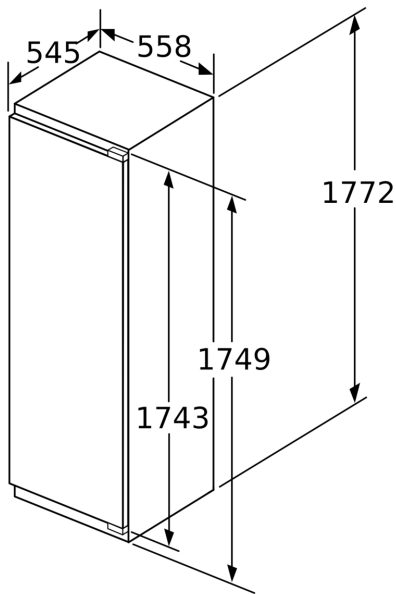

Dimensjoner

- Mål: H 177 x B 56 x D 55 cm
- Nisjemål (H x B x T): 177.5 cm x 56.0 cm x 55.0 cm

Teknisk informasjon

- Tilkoblingsverdi: 90 W
- Spenning: 220 - 240 V

Tilbehør:

- 1 x Tilbehør til kjøøl
- Basert på resultater fra standardtest over 24 timer. Faktisk forbruk avhenger av bruk/plassering av produktet

N 70, INTEGRERT KJØLESKAP, 177.5 X 56 CM, SOFT
CLOSE FLATHENGSEL
K118160EO

Måltegninger

Mål i mm

Mål i mm

Mål i mm

Maks. tillatt vekt på møbelfrontene

Hvis det monteres møbeldører som overskrider den tillatte vekten, kan dette føre til skader og hengselet kan fungere dårligere.

T: Apparathøyde inklusive hengsler i mm:	Udempet hengsel Dør i kg:	Dempet hengsel Dør i kg:
1500-1750	22	22

Måltegninger

Mål i mm
Anbefalte spaltemål for flathengsel

F	R	X
16-19	0-3	2,5
20	0-1	3
	2-3	2,5
21	0-1	3
	2-3	2,5
22	0	4
	1	3,5
	2-3	3