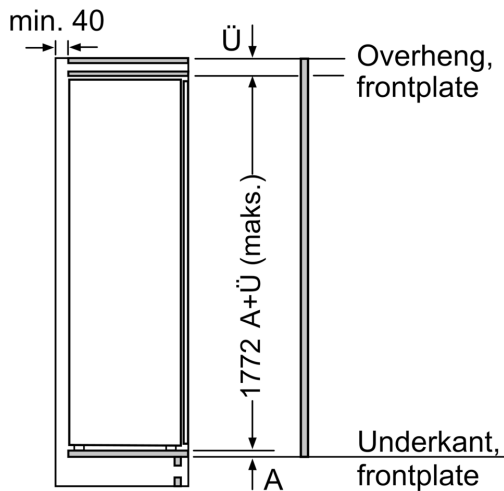

Dimensjoner

- Mål: H 177 x B 56 x D 55 cm
- Nisjemål (H x B x T): 177.5 cm x 56.0 cm x 55.0 cm

Teknisk informasjon

- Tilkoblingsverdi: 90 W
- Spenning: 220 - 240 V

Tilbehør:

- 1 x Tilbehør til kjøøl
- Basert på resultater fra standardtest over 24 timer. Faktisk forbruk avhenger av bruk/plassering av produktet

N 70, INTEGRERT KJØLESKAP, 177.5 X 56 CM, SOFT
CLOSE FLATHENGSEL
K118160EO

Måltegninger

Mål i mm

Mål i mm

Mål i mm

Maks. tillatt vekt på møbelfrontene

Hvis det monteres møbeldører som overskrider den tillatte vekten, kan dette føre til skader og hengselet kan fungere dårligere.

T: Apparathøyde inklusive hengsler i mm:	Udempet hengsel Dør i kg:	Dempet hengsel Dør i kg:
1500-1750	22	22

Måltegninger

Mål i mm
Anbefalte spaltemål for flathengsel

F	R	X
16-19	0-3	2,5
20	0-1	3
	2-3	2,5
21	0-1	3
	2-3	2,5
22	0	4
	1	3,5
	2-3	3