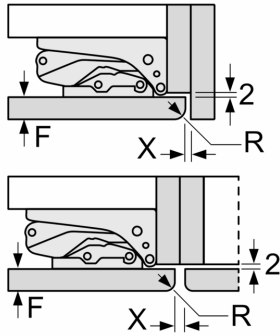

Dimensjoner

- Mål: H 177 x B 56 x D 55 cm
- Nisjemål (H x B x T): 177.5 cm x 56.0 cm x 55.0 cm

Teknisk informasjon

- Tilkoblingsverdi: 90 W
- Spenning: 220 - 240 V

Tilbehør:

- 1 x Tilbehør til kjøøl
- Basert på resultater fra standardtest over 24 timer. Faktisk forbruk avhenger av bruk/plassering av produktet

N 70, INTEGRERT KJØLESKAP, 177.5 X 56 CM, SOFT
CLOSE FLATHENGSEL
K118160EO

Måltegninger

Mål i mm

Mål i mm

Mål i mm

Maks. tillatt vekt på møbelfrontene

Hvis det monteres møbeldører som overskrider den tillatte vekten, kan dette føre til skader og hengselet kan fungere dårligere.

T: Apparathøyde inklusive hengsler i mm:	Udempet hengsel Dør i kg:	Dempet hengsel Dør i kg:
1500-1750	22	22

Måltegninger

Mål i mm
Anbefalte spaltemål for flathengsel

F	R	X
16-19	0-3	2,5
20	0-1	3
	2-3	2,5
21	0-1	3
	2-3	2,5
22	0	4
	1	3,5
	2-3	3