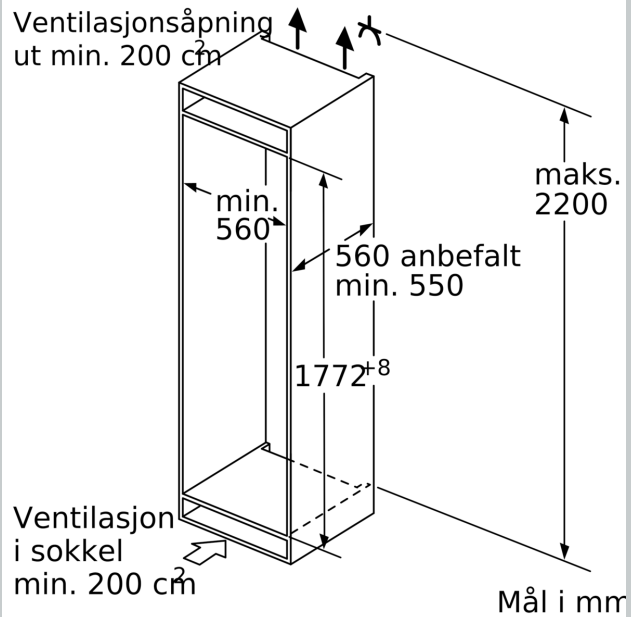

Dimensjoner

- Mål: H 177 x B 56 x D 55 cm
- Nisjemål (H x B x T): 177.5 cm x 56.0 cm x 55.0 cm

Teknisk informasjon

- Tilkoblingsverdi: 90 W
- Spenning: 220 - 240 V

Tilbehør:

- 1 x Tilbehør til kjøøl
- Basert på resultater fra standardtest over 24 timer. Faktisk forbruk avhenger av bruk/plassering av produktet

Miljø og Sikkerhet

Installasjon

Generell informasjon

- SuperKjøøl med automatisk tilbakestilling
- Lengde av ledningen: 230 cm
- K
- Flathengsler - Door on door, Dør med dempesystem og dørlukking med SoftClose
- openAssist

N 70, INTEGRERT KJØLESKAP, 177.5 X 56 CM, SOFT
CLOSE FLATHENGSEL
K118160EO

Måltegninger

Mål i mm

Mål i mm

Mål i mm

Maks. tillatt vekt på møbelfrontene

Hvis det monteres møbeldører som overskrider den tillatte vekten, kan dette føre til skader og hengselet kan fungere dårligere.

T: Apparathøyde inklusive hengsler i mm:	Udempet hengsel Dør i kg:	Dempet hengsel Dør i kg:
1500-1750	22	22

Måltegninger

Mål i mm
Anbefalte spaltemål for flathengsel

F	R	X
16-19	0-3	2,5
20	0-1	3
	2-3	2,5
21	0-1	3
	2-3	2,5
22	0	4
	1	3,5
	2-3	3