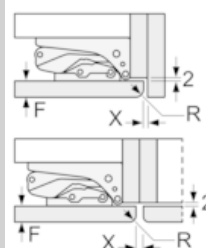

Teknisk informasjon

- Leveres høyrehengslet, kan henges om

N 70, Integrert kombiskap, 177.2 x 55.8 cm
KI6873D30

Måltegninger

Mål i mm

Anbefalte spaltemål for flathengsel

F	R	X
16-19	0-3	2,5
20	0-1	3
	2-3	2,5
21	0-1	3
	2-3	2,5
22	0	4
	1	3,5
	2-3	3

Overhold de anbefalte spaltemålene i tabellen for å sikre at døren kan åpnes uten å skubbe borti skapet ved siden av. Dermed unngår du skader på kjøkkenskapet.

De angitte møbeldørmålene gjelder for en dørfuge på 4 mm.

Mål i mm