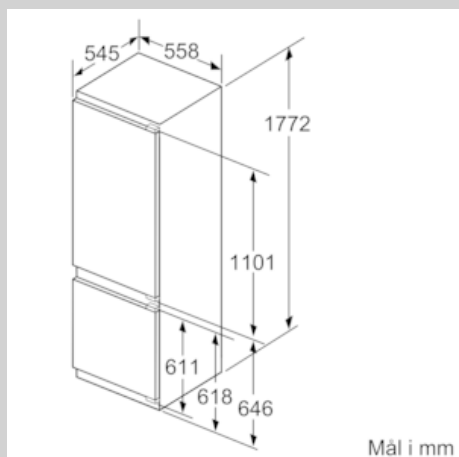

Teknisk informasjon

- Leveres høyrehengslet, kan henges om

N 70, Integrert kombiskap, 177.2 x 55.8 cm
KI6873D30

Måltegninger

Mål i mm

Anbefalte spaltemål for flathengsel

F	R	X
16-19	0-3	2,5
20	0-1	3
	2-3	2,5
21	0-1	3
	2-3	2,5
22	0	4
	1	3,5
	2-3	3

Overhold de anbefalte spaltemålene i tabellen for å sikre at døren kan åpnes uten å skubbe borti skapet ved siden av. Dermed unngår du skader på kjøkkenskapet.

De angitte møbeldørmålene gjelder for en dørfuge på 4 mm.

Mål i mm