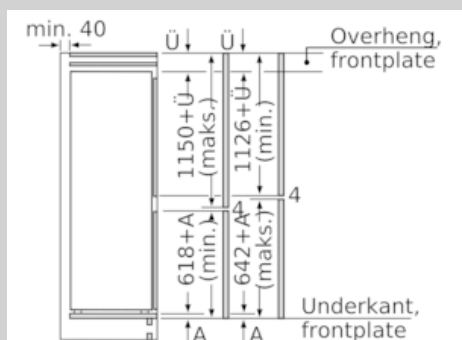

Teknisk informasjon

- Leveres høyrehengslet, kan henges om

N 70, Integrert kombiskap, 177.2 x 55.8 cm
KI6873D30

Måltegninger

Mål i mm

Anbefalte spaltemål for flathengsel

F	R	X
16-19	0-3	2,5
20	0-1	3
	2-3	2,5
21	0-1	3
	2-3	2,5
22	0	4
	1	3,5
	2-3	3

Overhold de anbefalte spaltemålene i tabellen for å sikre at døren kan åpnes uten å skubbe borti skapet ved siden av. Dermed unngår du skader på kjøkkenskapet.

De angitte møbeldørmålene gjelder for en dørfuge på 4 mm.

Mål i mm