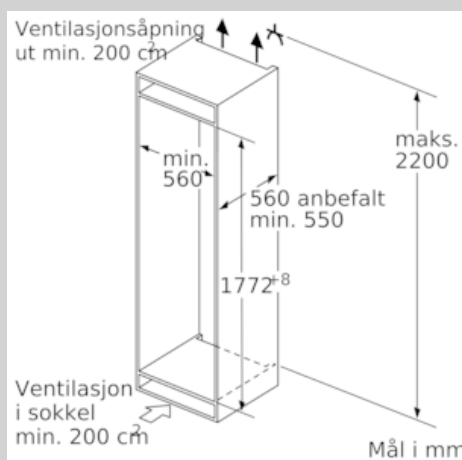

Teknisk informasjon

- Leveres høyrehengslet, kan henges om

N 70, Integrert kombiskap, 177.2 x 55.8 cm
KI6873D30

Måltegninger

Mål i mm

Anbefalte spaltemål for flathengsel

F	R	X
16-19	0-3	2,5
20	0-1	3
	2-3	2,5
21	0-1	3
	2-3	2,5
22	0	4
	1	3,5
	2-3	3

Overhold de anbefalte spaltemålene i tabellen for å sikre at døren kan åpnes uten å skubbe borti skapet ved siden av. Dermed unngår du skader på kjøkkenskapet.

De angitte møbeldørmålene gjelder for en dørfuge på 4 mm.

Mål i mm