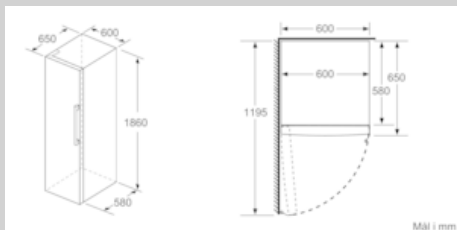

FreshSafe-sone

- 2 FreshSafe 0°C-skuffer ("tørr") på teleskopskinner
- Nyttevolum FreshSafe-sone: 98 l

Teknisk informasjon

- Leveres venstrehengslet, kan ikke hengsles om
- Justerbare føtter foran, hjul bak
- Døråpningsvinkel 90°

N 90, Kjøleskap, 186 x 60 cm, inox-easyclean
KS836813P

Måltegninger

Mål i mm

	a	b	c	d	e	f
KSW36, GSD36	187					
KSV36, KSF36, GSN36, GSV36	186					
KSV33, GSN33, GSV33	176	60	65	58	60	119.5
KSV29, GSN29, GSV29	161					
GSV24	146					
GSN51	161					
GSN54	176	70	78	70	70	142
GSN58	191					

a) Høyde
 b) Bredder
 c) Dybde ved lukket dør uten håndtak og avstandsstykke
 d) Dybde til skapet uten avstandsstykke
 e) Bredder ved åpen dør uten håndtak
 f) Dybde ved åpen dør uten håndtak og avstandsstykke