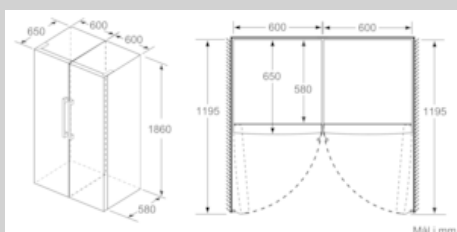

N 90, Kjøleskap, 186 x 60 cm, inox-easyclean
KS836813P

Måltegninger

Mål i mm

	a	b	c	d	e	f
KSW36, GSD36	187					
KSV36, KSF36, GSN36, GSV36	186					
KSV33, GSN33, GSV33	176	60	65	58	60	119.5
KSV29, GSN29, GSV29	161					
GSV24	146					
GSN51	161					
GSN54	176	70	78	70	70	142
GSN58	191					

a) Høyde
 b) Bredder
 c) Dybde ved lukket dør uten håndtak og avstandsstykke
 d) Dybde til skapet uten avstandsstykke
 e) Bredder ved åpen dør uten håndtak
 f) Dybde ved åpen dør uten håndtak og avstandsstykke

Mål i cm

Mål i mm