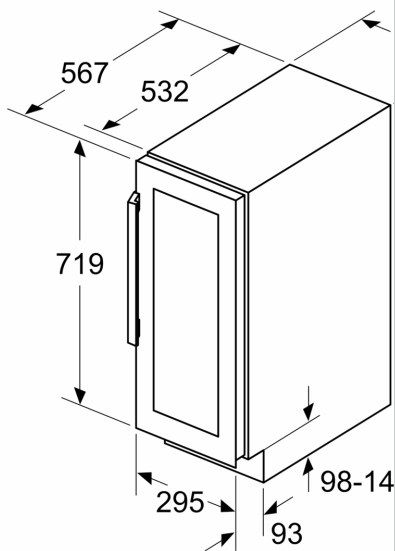

Kjøøledel

- Antall temperatursoner: 1
- Temperaturområde: 5-20 °C
- 4 stk. hyller for 21 flasker á 0,75 l
- Antall trehyller kjøøl: 3 stk.

Teknisk informasjon

- Ventilasjon via sokkelen
- Døråpningvinkel: 115°
- Produktet kan låses: Nei
- Variabel sokkeltilpassning
- Leveres høyrehengslet, kan henges om

Dimensjoner

- Nisjemål (H x B x T): 82.0 cm x 30.0 cm x 55.0 cm
- Mål: H 82 x B 30 x D 57 cm

N 70, VARIO VINSKAP MED GLASSDØR, 82 X 30 CM
KU9202HF0

Mål i mm

mål i mm

mål i mm