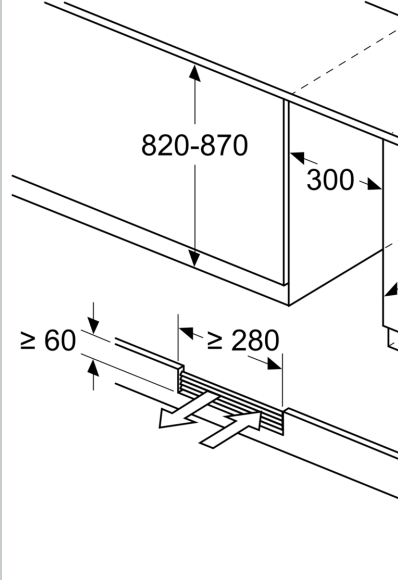

Dimensjoner

- Nisjemål (H x B x T): 82.0 cm x 30.0 cm x 55.0 cm
- Mål: H 82 x B 30 x D 57 cm

N 70, VARIO VINSKAP MED GLASSDØR, 82 X 30 CM
KU9202HF0

Mål i mm

mål i mm

mål i mm