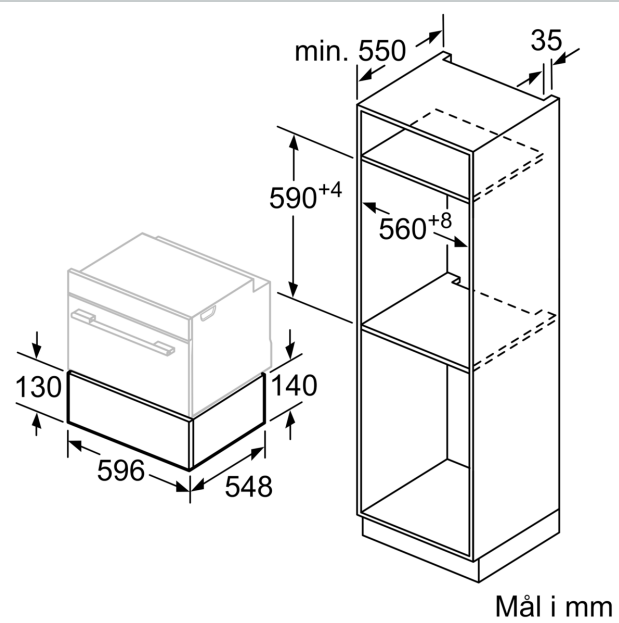

#### Teknisk data

Installasjonstype: ..... Integriert  
 Maks. antall tallerkener (28 cm): ..... 12  
 Maks antall espressokopper: ..... 64  
 Mål (HxBxD): ..... 140 x 594 x 518 mm  
 Emballasjemål (H x B x D): ..... 250 x 660 x 700 mm  
 Nisjemål (H x B x D): ..... 140 x 560 x 550 mm  
 EAN-kode: ..... 4242004265382  
 Sikring: ..... 10 A  
 Spenning: ..... 220-240 V  
 Frekvens: ..... 50; 60 Hz  
 Støpseltype: ..... Schuko-/Gardy støpsel med jord

### Dimensjoner

- Mål (HxBxD): 140 mm x 594 mm x 518 mm
- Nisjemål (HxBxD): 140 mm x 560 mm - 568 mm x 550 mm
- Ved installasjon under kjøkkenbenken, må reseverdel nr. 9001698838 bestilles.
- Vennligst se innbyggingsmål i strektegningene.

N 70, VARMESKUFF, 60 X 14 CM, FLEX DESIGN  
N29HA11Y1

Måltegninger

Mål i mm

**A:** 7,5 mm

Kompaktovner med en høyde på 455 mm kan bygges inn over varmeskuffen uten mellomplate

Mål i mm