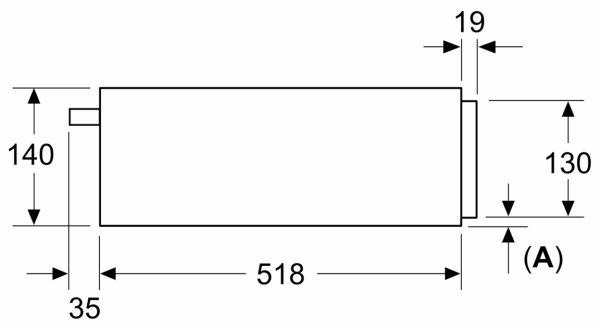

N 70, VARMESKUFF, 60 X 14 CM, FLEX DESIGN
N29HA11Y1

Måltegninger

Mål i mm