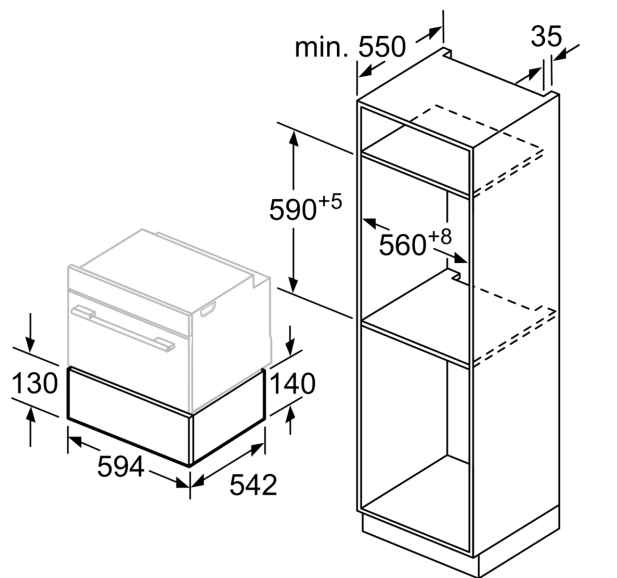

Beskrivelse

Teknisk data

Installasjonstype: Integrert
 Mål (HxBxD): 140 x 595 x 542 mm
 Emballasjemål (H x B x D): 230 x 660 x 660 mm
 Nisjemål (H x B x D): 141 x 560 x 550 mm
 EAN-kode: 4242004265764
 Sikring: 6 A
 Spenning: 220-240 V
 Frekvens: 50; 60 Hz
 Støpseltype: Schuko-/Gardy støpsel med jord

Dimensjoner

- Mål (HxBxD): 140 mm x 595 mm x 542 mm
- Vennligst se innbyggingsmål i strektegningene.

N 70, INTEGRERT VAKUUMSKUFF, 60 X 14 CM,
FLEX DESIGN
N29XA11Y1

Måltegninger

Over en varmeskuff kan
kompakt-stekeovner med en
apparathøyde på 455 mm bygges inn.
Underlegg er ikke nødvendig.

Mål i mm

Mål i mm