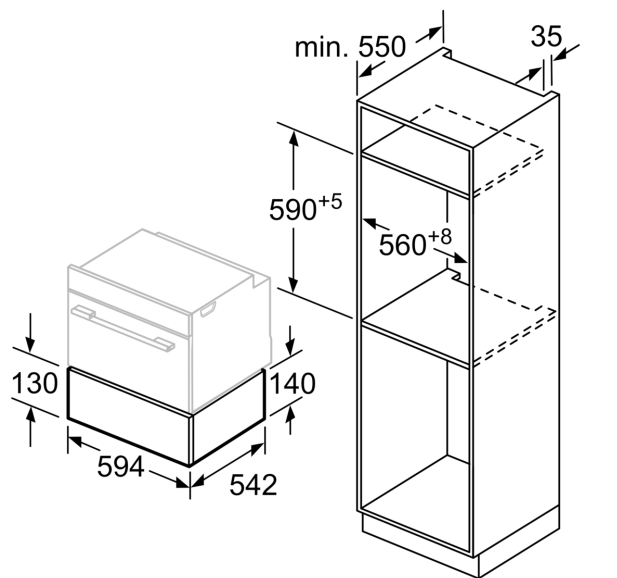

Beskrivelse

Teknisk data

Installasjonstype: Integriert
 Mål (HxBxD): 140 x 595 x 542 mm
 Emballasjemål (H x B x D): 230 x 660 x 660 mm
 Nisjemål (H x B x D): 141 x 560 x 550 mm
 EAN-kode: 4242004265764
 Sikring: 6 A
 Spenning: 220-240 V
 Frekvens: 50; 60 Hz
 Støpseltype: Schuko-/Gardy støpsel med jord

Dimensjoner

- Mål (HxBxD): 140 mm x 595 mm x 542 mm
- Vennligst se innbyggingsmål i strektegningene.

N 70, INTEGRERT VAKUUMSKUFF, 60 X 14 CM,
FLEX DESIGN
N29XA11Y1

Måltegninger

Over en varmeskuff kan
kompakt-stekeovner med en
apparathøyde på 455 mm bygges inn.
Underlegg er ikke nødvendig.

Mål i mm

Mål i mm