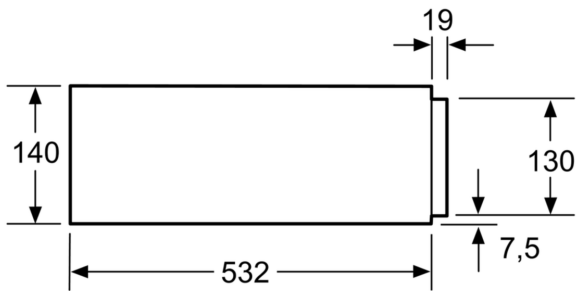

Beskrivelse

Teknisk data

Installasjonstype: Integrert
 Mål (HxBxD): 140 x 595 x 542 mm
 Emballasjemål (H x B x D): 230 x 660 x 660 mm
 Nisjemål (H x B x D): 141 x 560 x 550 mm
 EAN-kode: 4242004265764
 Sikring: 6 A
 Spenning: 220-240 V
 Frekvens: 50; 60 Hz
 Støpseltype: Schuko-/Gardy støpsel med jord

Tilbehør

- 1 x M**0214, 1 x M**0212, 50 x M**0210, 50 x M**0209, 1 x M**0213, 3 x M**0215

Miljø og Sikkerhet

- Øvrige sikkerhetsfunksjoner: Dørkontaktbryter

Tekniske info

- Lengde kabel: 150 cm
- Total tilkoblingsverdi elektr.: 0.32 kW
- Spenning: 220 - 240 V

Dimensjoner

- Mål (HxBxD): 140 mm x 595 mm x 542 mm
- Vennligst se innbyggingsmål i strektegningene.

N 70, INTEGRERT VAKUUMSKUFF, 60 X 14 CM,
FLEX DESIGN
N29XA11Y1

Måltegninger

Over en varmeskuff kan
kompakt-stekeovner med en
apparathøyde på 455 mm bygges inn.
Underlegg er ikke nødvendig.

Mål i mm

Mål i mm