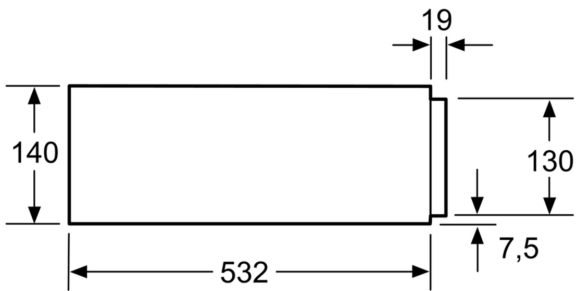

Beskrivelse

Teknisk data

Installasjonstype: Integriert
 Mål (HxBxD): 140 x 595 x 542 mm
 Emballasjemål (H x B x D): 230 x 660 x 660 mm
 Nisjemål (H x B x D): 141 x 560 x 550 mm
 EAN-kode: 4242004265764
 Sikring: 6 A
 Spenning: 220-240 V
 Frekvens: 50; 60 Hz
 Støpseltype: Schuko-/Gardy støpsel med jord

Tilbehør

- 1 x M**0214, 1 x M**0212, 50 x M**0210, 50 x M**0209, 1 x M**0213, 3 x M**0215

Miljø og Sikkerhet

- Øvrige sikkerhetsfunksjoner: Dørkontaktbryter

Tekniske info

- Lengde kabel: 150 cm
- Total tilkoblingsverdi elektr.: 0.32 kW
- Spenning: 220 - 240 V

Dimensjoner

- Mål (HxBxD): 140 mm x 595 mm x 542 mm
- Vennligst se innbyggingsmål i strektegningene.

N 70, INTEGRERT VAKUUMSKUFF, 60 X 14 CM,
FLEX DESIGN
N29XA11Y1

Måltegninger

Over en varmeskuff kan
kompakt-stekeovner med en
apparathøyde på 455 mm bygges inn.
Underlegg er ikke nødvendig.

Mål i mm

Mål i mm