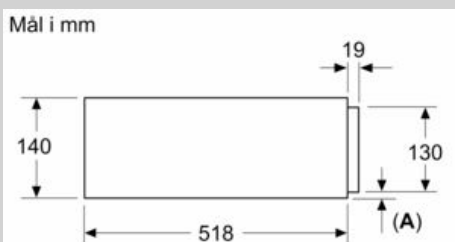

Beskrivelse

Teknisk data

Konstruksjonstype : Integret

Maks antall espressokopper : 64

Mål (HxBxD) : 140x596x518 mm

Emballasjemål (H x B x D) : 250x660x700 mm

Nisjemål (H x B x D) : 140 x 560 x 550 mm

EAN-kode : 4242004265757

Tilbehør

- 1 x M**0219

Dimensjoner

- Mål (HxBxD): 140 mm x 596 mm x 518 mm
- Nisjemål (HxBxD): 140 mm x 560 mm - 568 mm x 550 mm
- Vennligst se innbyggingsmål i strektegningene.

N 70, Tilbehørskuff, 60 x 14 cm, Flex design N29ZA11Y1

Måltegninger

A: 7,5 mm

Kompaktovner med en høyde på 455 mm kan bygges inn over varmeskuffen uten mellomplate