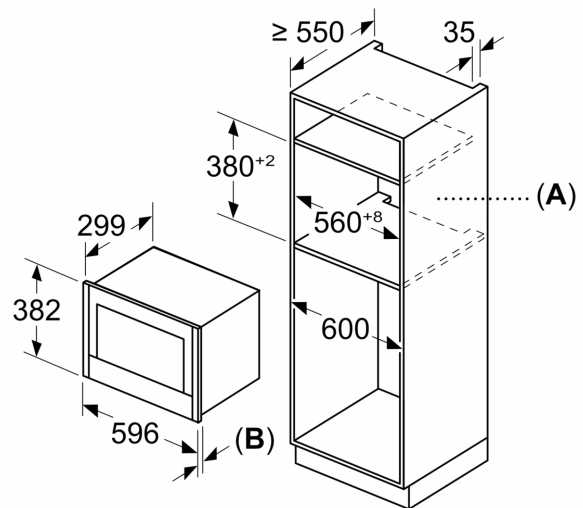

Dimensjoner

- Mål (HxBxD): 382 mm x 596 mm x 318 mm
- Nisjemål (hxwxd): 362 mm - 382 mm x 560 mm-568 mm x 300 mm
- Vennligst se innbyggingsmål i strektegningene.

N 70, MIKROBØLGEOVN TIL INNBYGGING, FLEX
DESIGN
NL9WR21Y1

Måltegninger

Mål i mm

A: Uten bakvegg
B: 22,6 mm

Mål i mm

A: Uten bakvegg
B: 22,6 mm

Mål i mm

A: overlappende del oppe:
nisje 362: 6 mm
nisje 365: 3 mm
B: overlappende del nede: 14 mm