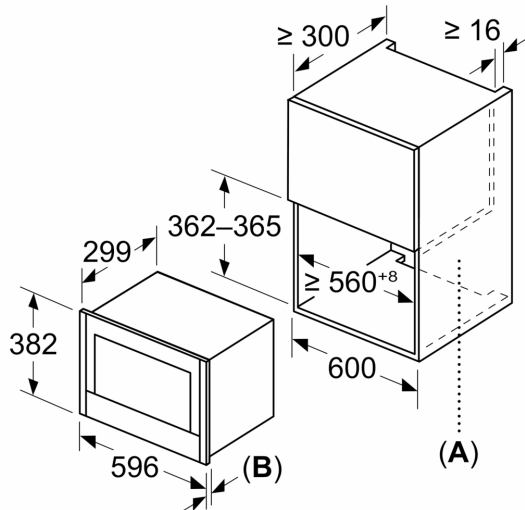

N 70, MIKROBØLGEOVN TIL INNBYGGING, FLEX
DESIGN
NL9WR21Y1

Måltegninger

Mål i mm

A: Uten bakvegg
B: 22,6 mm

Mål i mm