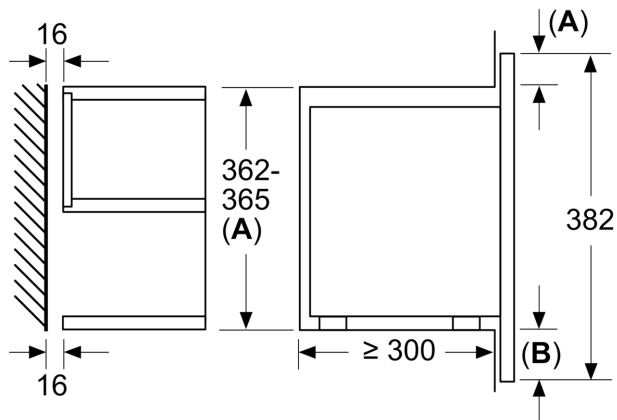

Beskrivelse

Teknisk data

Type mikrobølgeovn:	Kun mikro
Kontrolltype:	Elektronisk
Mål (HxBxD):	382 x 596 x 318 mm
Innvendige mål:	220 x 350 x 270 mm
Langden på strømledningen:	175.0 cm
Nettovekt:	15.8 kg
Bruttovekt:	17.6 kg
EAN-kode:	4242004266730
Maks. mikrobølgeeffektnivå:	900 W
Tilkoblingsgrad:	1220 W
Sikring:	10 A
Spennning:	220-240 V
Frekvens:	50; 60 Hz
Støpseltype:	Schuko-/Gardy støpsel med jord

Dimensjoner

- Mål (HxBxD): 382 mm x 596 mm x 318 mm
- Nisjemål (hxwxd): 362 mm - 382 mm x 560 mm-568 mm x 300 mm
- Vennligst se innbyggingsmål i strektegningene.

N 70, MIKROBØLGEOVN TIL INNBYGGING, FLEX
DESIGN
NL9WR21Y1

Måltegninger

Mål i mm

A: Uten bakvegg
B: 22,6 mm

Mål i mm

A: Uten bakvegg
B: 22,6 mm

Mål i mm

A: overlappende del oppe:
nisje 362: 6 mm
nisje 365: 3 mm
B: overlappende del nede: 14 mm