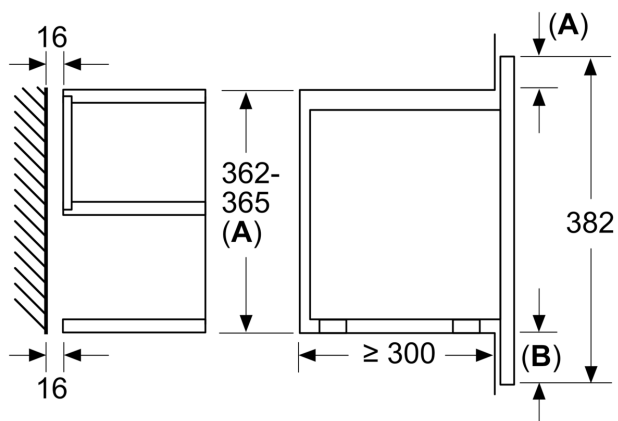

Beskrivelse

Teknisk data

Type mikrobølgeovn:	Kun mikro
Kontrolltype:	Elektronisk
Mål (HxBxD):	382 x 596 x 318 mm
Innvendige mål:	220 x 350 x 270 mm
Langden på strømledningen:	175.0 cm
Nettovekt:	15.7 kg
Bruttovekt:	17.5 kg
EAN-kode:	4242004265542
Maks. mikrobølgeeffektnivå:	900 W
Tilkoblingsgrad:	1220 W
Sikring:	10 A
Spennning:	220-240 V
Frekvens:	50; 60 Hz
Støpseltype:	Schuko-/Gardy støpsel med jord

Dimensjoner

- Mål (HxBxD): 382 mm x 596 mm x 318 mm
- Nisjemål (hxwxd): 362 mm - 382 mm x 560 mm-568 mm x 300 mm
- Vennligst se innbyggingsmål i strektegningene.

N 70, MIKROBØLGEOVN TIL INNBYGGING, FLEX
 DESIGN
 NR9WR21Y1

Måltegninger

Mål i mm

A: Uten bakvegg
B: 22,6 mm

Mål i mm

A: Uten bakvegg
B: 22,6 mm

Mål i mm

A: overlappende del oppe:
 nisje 362: 6 mm
 nisje 365: 3 mm
B: overlappende del nede: 14 mm