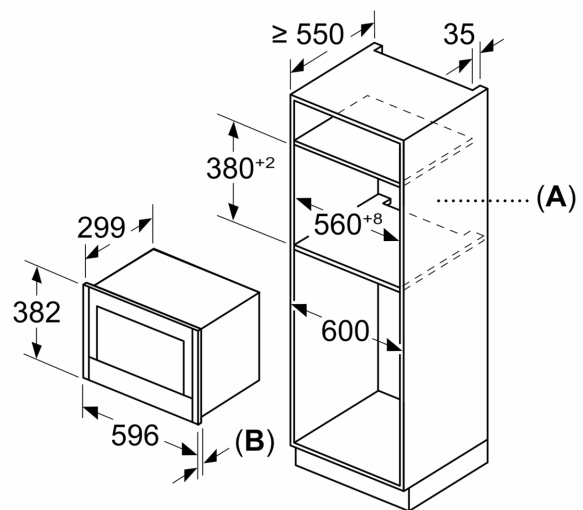

Dimensjoner

- Mål (HxBxD): 382 mm x 596 mm x 318 mm
- Nisjemål (hxwxd): 362 mm - 382 mm x 560 mm-568 mm x 300 mm
- Vennligst se innbyggingsmål i strektegningene.

N 70, MIKROBØLGEOVN TIL INNBYGGING, FLEX
 DESIGN
 NR9WR21Y1

Måltegninger

Mål i mm

A: Uten bakvegg
B: 22,6 mm

Mål i mm

A: Uten bakvegg
B: 22,6 mm

Mål i mm

A: overlappende del oppe:
 nisje 362: 6 mm
 nisje 365: 3 mm
B: overlappende del nede: 14 mm