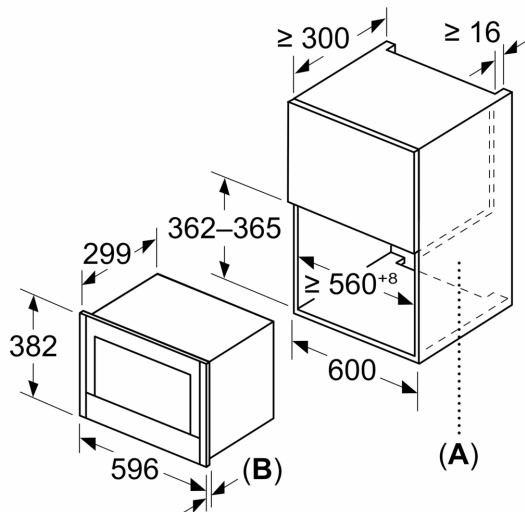

N 70, MIKROBØLGEOVN TIL INNBYGGING, FLEX
DESIGN
NR9WR21Y1

Måltegninger

Mål i mm

A: Uten bakvegg
B: 22,6 mm

Mål i mm