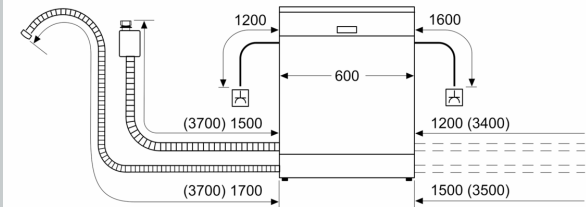

### Installasjon

- AquaStop
- Sidelister i rustfritt stål følger med
- Sidelister i rustfritt stål følger med
- Inkl. dampbeskyttelse
- Produktmål (HxBxD): 81.5 x 59.8 x 55 cm

<sup>1</sup> Energieffektivitetsskala fra A til G

<sup>2</sup> Energiforbruk i kWh per 100 sykluser (program Eco 50 °C)

<sup>3</sup> Vannforbruk i liter per syklus (program Eco 50 °C)

N 70, HELINTEGRERT OPPVASKMASKIN, 60 CM  
S157ZB801E

mål i mm

⏏ stikkontakt  
( ) verdier med forlengelsessett