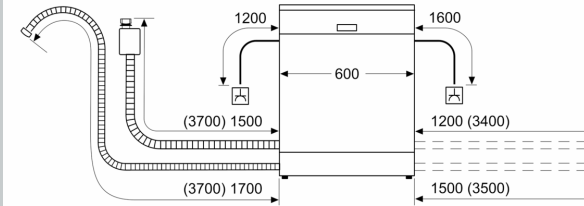

N 70, HELINTEGRERT OPPVASKMASKIN, 60 CM,
XXL
S257ZB801E

Måltegninger

mål i mm

△ stikkontakt
○ verdier med forlengelsessett