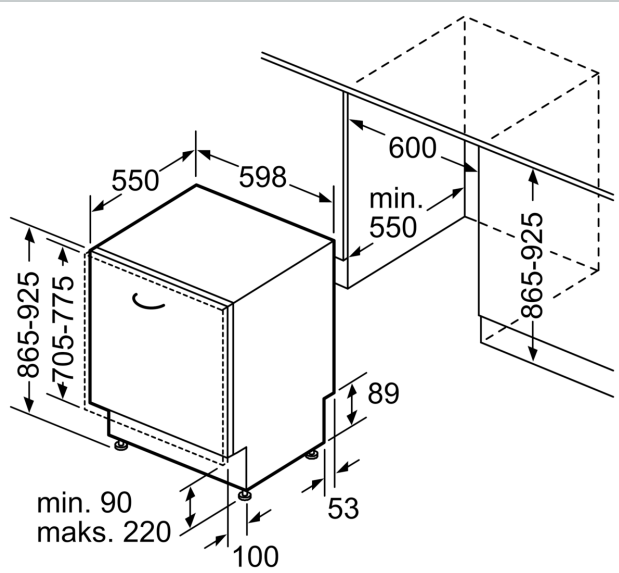

### Installasjon

- AquaStop
- Sidelister i rustfritt stål følger med

- Sidelister i rustfritt stål følger med
- Inkl. dampbeskyttelse
- Produktmål (HxBxD): 86.5 x 59.8 x 55 cm

<sup>1</sup> Energieffektivitetsskala fra A til G

mål i mm

△ stikkontakt  
○ verdier med forlengelsessett

Mål i mm