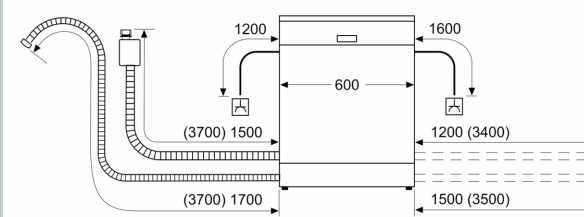

Installasjon

- AquaStop
- Sidelister i rustfritt stål følger med
- Sidelister i rustfritt stål følger med
- Trakt til saltpåfylling
- Inkl. dampbeskyttelse
- Produktmål (HxBxD): 86.5 x 59.8 x 55 cm

¹ Energieffektivitetsskala fra A til G

² Energiforbruk i kWh per 100 sykluser (program Eco 50 °C)

³ Vannforbruk i liter per syklus (program Eco 50 °C)

N 70, HELINTEGRERT OPPVASKMASKIN, 60 CM,
XXL
S287TC800E

Måltegninger

mål i mm

⚡ stikkontakt
() verdier med forlengelsessett