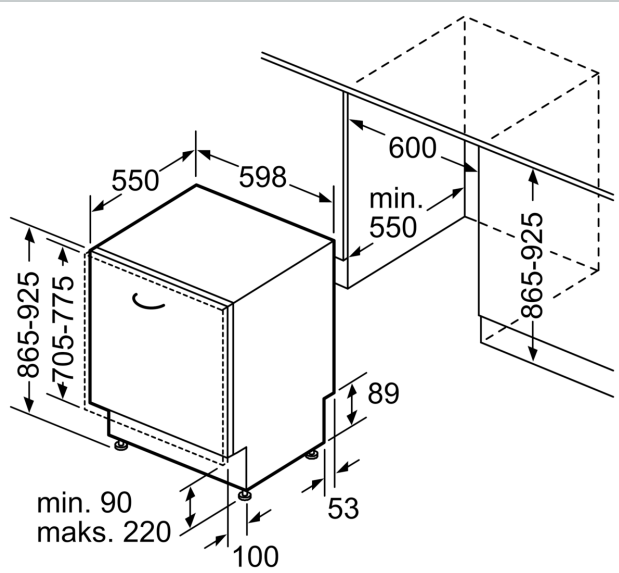

Installasjon

- AquaStop
- Sidelister i rustfritt stål følger med
- Sidelister i rustfritt stål følger med
- Trakt til saltpåfylling
- Inkl. dampbeskyttelse
- Produktmål (HxBxD): 86.5 x 59.8 x 55 cm

¹ Energieffektivitetsskala fra A til G

² Energiforbruk i kWh per 100 sykluser (program Eco 50 °C)

³ Vannforbruk i liter per syklus (program Eco 50 °C)

N 70, HELINTEGRERT OPPVASKMASKIN, 60 CM,
XXL
S287TC800E

Måltegninger

mål i mm

⚡ stikkontakt
() verdier med forlengelsessett

Mål i mm