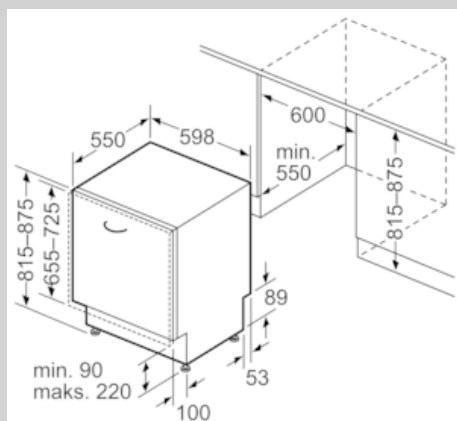

### Installasjon

- Frontjusterbar bakfot

N 50, Helintegrert oppvaskmaskin, 60 cm  
S513P60X2E

COOKING PASSION SINCE 1877

Måltegninger

Mål i mm