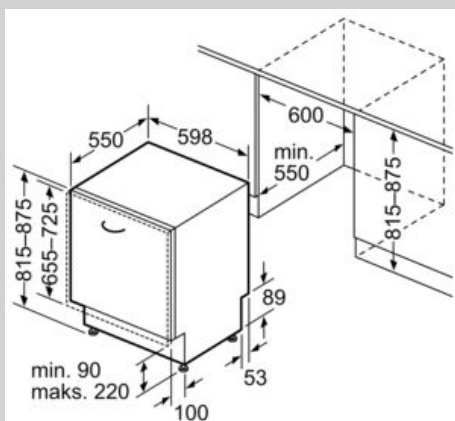

### Installasjon

- Frontjusterbar bakfot

N 70, Helintegrert oppvaskmaskin, 60 cm  
S515T80X0E

COOKING PASSION SINCE 1877

Måltegninger

Mål i mm

▲ stikkontakt  
□ ) verdier med forlengingssett