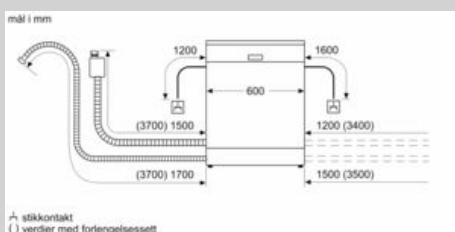

### Installasjon

- Frontjusterbar bakfot

N 70, Helintegrert oppvaskmaskin, 60 cm  
S515T80X0E

COOKING PASSION SINCE 1877

Måltegninger

Mål i mm

▲ stikkontakt  
□ ) verdier med forlengingssett