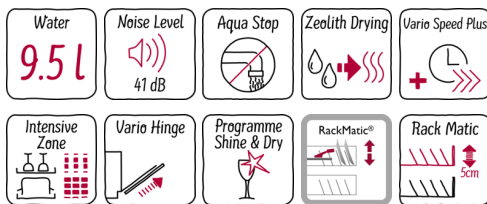

N 90, Helintegret oppvaskmaskin, 60 cm
S717P80DOE

A+++

- ✓ VarioFlexPro kurvsystem for ekstra fleksibilitet.
- ✓ Med OpenDoor Assist behøver du ingen håndtak. Trykk lett på fronten, og døren åpner seg.
- ✓ Zeolith®-tørking for fremragende tørkeresultater med det naturlige mineral zeolit.
- ✓ Chef 70° - program for å rengjøre de mest vanskelige matrestene fra gryter og panner
- ✓ Vasker ekstrem stille - kun 41 dB

Ekstra tilbehør

Z7860X0	Rustfrie sidelister, 81,5 cm
Z7863X9	Vario-skuff, tredje nivå

4 242004 216087

N 90, Helintegrert oppvaskmaskin, 60 cm

S717P80DOE

Beskrivelse

Ytelse og forbruk

- Energiklasse: A+++, Tørkeevne: A
- Årlig forbruk ved program Eco 50°C: 2660 l vann / 234 kWh strøm (basert på 280 oppvaskesykluser med kaldtvannstilkobling)
- Vannforbruk ved program Auto 45-65°C: fra 7 l, avhengig av tilsmussingsgrad
- Lydeffekt: 41 dB(A) re 1 pW
- Lydnivå (Stillegående): 39(A) re 1 pW
- 13 standardkuverter

Design og komfort

- VarioFlex Pro kurvsystem med markerte touchpoints
- varioBestikkshuff for etterrustning
- Høydejusterbar overkurv med 3-trinns RackMatic
- Flyttbar bestikkurv i underkurv
- Støtte for stetteglass i underkurv
- DoseringsAssistent
- Auto 3 i 1: automatisk tilpassing til type oppvaskmiddel
- Høyoppløst TFT-fargedisplay med symboler og tekst
- InfoLight®
- EmotionLight - innvendig belysning
- Utsatt starttid: 1 - 24 timer