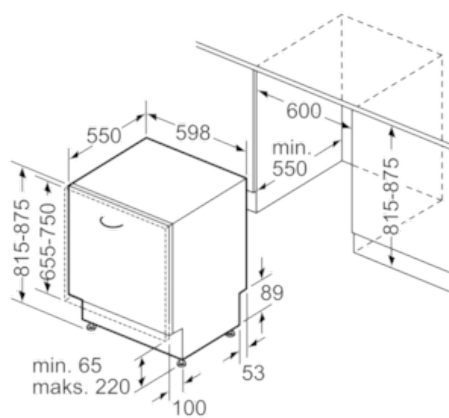

N 90, Helintegrert oppvaskmaskin, 60 cm
S717P80D0E

Måltegninger

() Werte mit Verlängerungssatz

Mål i mm