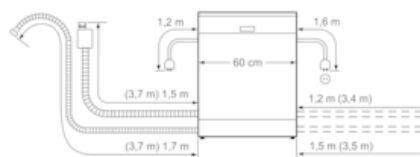

Sikkerhet

- AquaStop

Installasjon

- VarioHinge - variabel hengsling som tilpasser seg i høyden når døren åpnes. Muliggjør installasjon med minimal åpning uten at døren slår i sokkelen
- Frontjusterbar bakfot

N 90, Helintegrert oppvaskmaskin, 60 cm
S717P80D0E

Måltegninger

() Werte mit Verlängerungssatz

Mål i mm