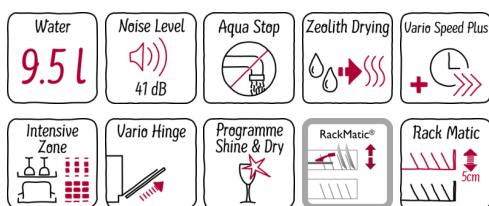

N 90, Helintegret oppvaskmaskin, 60 cm  
S727P80D0E

COOKING PASSION SINCE 1877

A+++

Ekstra tilbehør

Z7861X0	Rustfrie sidelister, 86,5 cm
Z7863X9	Vario-skuff, tredje nivå

- ✓ VarioFlexPro kurvsystem for ekstra fleksibilitet.
- ✓ Med OpenDoor Assist behøver du ingen håndtak. Trykk lett på fronten, og døren åpner seg.
- ✓ Zeolith®-tørking for fremragende tørkeresultater med det naturlige mineral zeolit.
- ✓ Chef 70° - program for å rengjøre de mest vanskelige matrestene fra gryter og panner
- ✓ Vasker ekstrem stille - kun 41 dB

#### Programmer og spesialfunksjoner

- 8 programmer: Intensive Power 70 °C, Auto 45-65 °C, Eco 50 °C, Nattprogram 50 °C, Kortprogram 60 °C, Glass 40 °C, Hurtigvask 45 °C, Forvask
- 5 tilleggsfunksjoner: intensiveZone, varioSpeed Plus, halfLoad, hygienePlus, Shine&Dry
- Machine Care : et spesialprogram som fjerner fett og kalkavleiringer
- Zeolith® -tørking
- sensorstyrt døråpning

#### Installasjon

- VarioHinge - variabel hengsling som tilpasser seg i høyden når døren åpnes. Muliggjør installasjon med minimal åpning uten at døren slår i sokkelen
- Frontjusterbar bakfot

N 90, Helintegrert oppvaskmaskin, 60 cm  
S727P80D0E