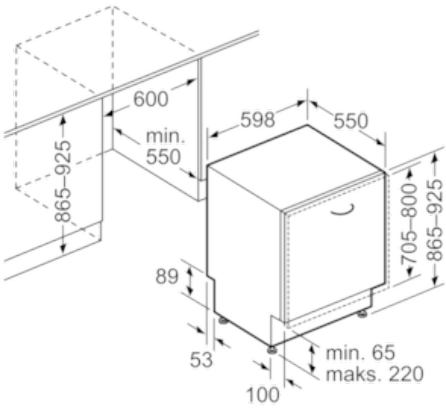

N 90, Helintegrert oppvaskmaskin, 60 cm
S727P80D0E

Måltegninger

Mål i mm