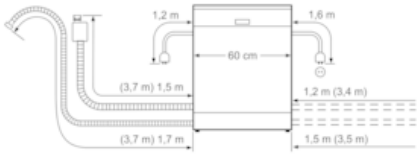

N 90, Helintegrert oppvaskmaskin, 60 cm
S727P80D0E

Måltegninger

( ) Werte mit Verlängerungssatz