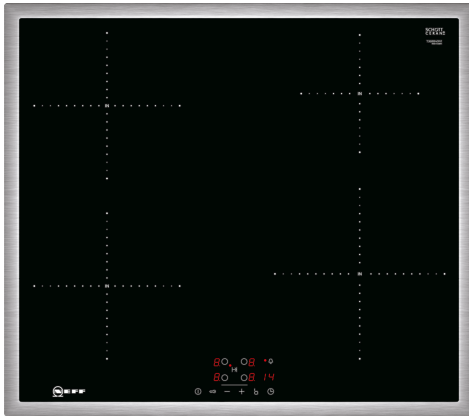

N 50, INDUKSJONSTOPP, 60 CM, SORT,
OVERFLATEMONTERING MED RAMME
T36BB40N1

Ekstra tilbehør

Z9404SE0	4 stycken set
Z9406SE0	6 pieces Set
Z9410ES0 :	
Z9428FE0	Stekepanne Ø 18 / 28 cm
Z943SE0 :	

Platetopp med induksjon og TouchControl for brukervennlig og intuitiv betjening av toppen.

- ✓ Touch Control – Kontroller platetoppen din med et enkelt trykk og et tidsur.
- ✓ Power Boost – En ekstra kraftdose når du trenger raske resultater.
- ✓ Induction: Varme som skapes rett i kokekarene gir deg presis matlaging som stanser i det øyeblikket de fjernes.

Beskrivelse

Teknisk data

Modelltype:	Kokesone
glasskeramikk	
Installasjonstype:	Integrert
Vermetype:	Elektrisk
Antall soner/plater som kan brukes samtidig:	4
Nisjemål (H x B x D):	55 x 560-560 x 490-500 mm
Apparatets bredde:	583 mm
Mål (HxBxD):	55 x 583 x 513 mm
Emballasjemål (H x B x D):	126 x 753 x 603 mm
Nettvekt:	10.6 kg
Bruttovekt:	12.9 kg
Restvarmeindikator:	ja
Plassering av kontrollpanelet:	Foran
Overflatemateriale:	Glasskeramikk
Farge overflate:	Sort, rustfritt stål
Fargen på rammen:	rustfritt stål
Lengden på strømledningen:	110.0 cm
EAN-kode:	4242004195344
Spenning:	380-415 V
Frekvens:	50; 60 Hz