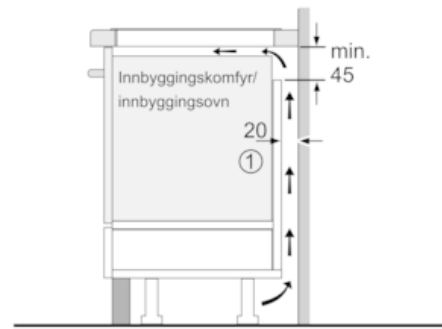

Beskrivelse

Teknisk data

Produktnavn/-familie : Kokesone glasskeramikk
Konstruksjonstype : Bygg-inn
Energiforbruk : Elektrisk
Antall soner/plater som kan brukes samtidig : 4
Nisjemål i mm (H x B x D) : 51 x 750-750 x 490-500
Produktbredde (mm) : 802
Mål i mm (HxBxD) : 51 x 802 x 522
Emballasjemål (H x B x D) (mm) : 126 x 953 x 603
Nettvekt (kg) : 16,043
Bruttvekt (kg) : 17,5
Restvarmeindikator : Separat
Plassering av kontrollpanelet : Foran
Materiale på overflaten : Glasskeramikk
Farge overflate : sort
Godkjennelse : AENOR, CE
Lengden på strømledningen (cm) : 110
EAN-kode : 4242004234524
Tilkoblingseffekt (W) : 7400
Spenning (V) : 220-240
Frekvens (Hz) : 50; 60

Miljø og sikkerhet

- Digital 2-trinns restvarmeindikering
- Display som viser energiforbruk

Induksjonstopp, 80 cm, Autark betjening
T58UB10X0

Måltegninger

- A: Min. avstand fra utskjæring til vegg
- B: Forsenkingsdybde
- C: Min. 30 hvis det er installert en stekeovn under; se plassbehov for stekeovnen

- ① Det må være en luftespalte

Mål i mm

- ① Det må være en luftespalte.

Mål i mm

Mål i mm