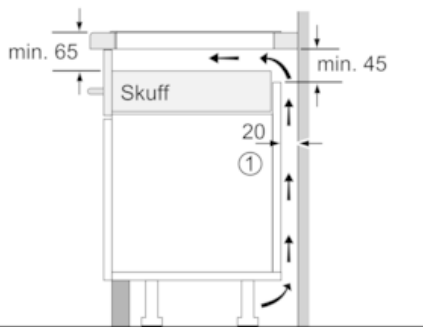

Beskrivelse

Teknisk data

Produktnavn/-familie : Kokesone glasskeramikk
Konstruksjonstype : Bygg-inn
Energiforbruk : Elektrisk
Antall soner/plater som kan brukes samtidig : 4
Nisjemål i mm (H x B x D) : 51 x 750-750 x 490-500
Produktbredde (mm) : 802
Mål i mm (HxBxD) : 51 x 802 x 522
Emballasjemål (H x B x D) (mm) : 126 x 953 x 603
Nettvekt (kg) : 16,043
Bruttvekt (kg) : 17,5
Restvarmeindikator : Separat
Plassering av kontrollpanelet : Foran
Materiale på overflaten : Glasskeramikk
Farge overflate : sort
Godkjennelse : AENOR, CE
Lengden på strømledningen (cm) : 110
EAN-kode : 4242004234524
Tilkoblingseffekt (W) : 7400
Spenning (V) : 220-240
Frekvens (Hz) : 50; 60

Miljø og sikkerhet

- Digital 2-trinns restvarmeindikering
- Display som viser energiforbruk

Induksjonstopp, 80 cm, Autark betjening
T58UB10X0

Måltegninger

- A: Min. avstand fra utskjæring til vegg
- B: Forsenkingsdybde
- C: Min. 30 hvis det er installert en stekeovn under; se plassbehov for stekeovnen

- ① Det må være en luftespalte

Mål i mm

- ① Det må være en luftespalte.

Mål i mm

Mål i mm