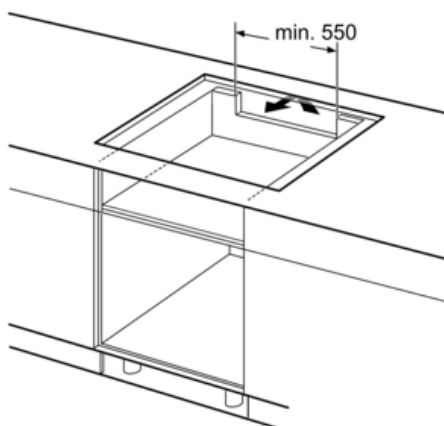

Beskrivelse

Teknisk data

Produktnavn/-familie : Kokesone glasskeramikk
Konstruksjonstype : Bygg-inn
Energiforbruk : Elektrisk
Antall soner/plater som kan brukes samtidig : 4
Nisjemål i mm (H x B x D) : 51 x 750-750 x 490-500
Produktbredde (mm) : 802
Mål i mm (HxBxD) : 51 x 802 x 522
Emballasjemål (H x B x D) (mm) : 126 x 953 x 603
Nettvekt (kg) : 16,043
Bruttvekt (kg) : 17,5
Restvarmeindikator : Separat
Plassering av kontrollpanelet : Foran
Materiale på overflaten : Glasskeramikk
Farge overflate : sort
Godkjennelse : AENOR, CE
Lengden på strømledningen (cm) : 110
EAN-kode : 4242004234524
Tilkoblingseffekt (W) : 7400
Spenning (V) : 220-240
Frekvens (Hz) : 50; 60

Miljø og sikkerhet

- Digital 2-trinns restvarmeindikering
- Display som viser energiforbruk

Induksjonstopp, 80 cm, Autark betjening
T58UB10X0

Måltegninger

- A: Min. avstand fra utskjæring til vegg
- B: Forsenkingsdybde
- C: Min. 30 hvis det er installert en stekeovn under; se plassbehov for stekeovnen

- ① Det må være en luftespalte

Mål i mm

- ① Det må være en luftespalte.

Mål i mm

Mål i mm