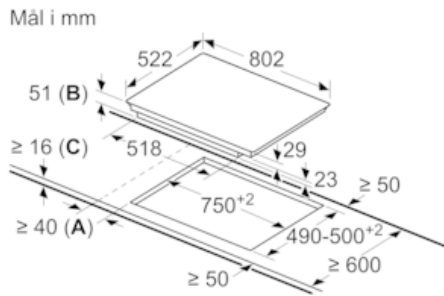

Beskrivelse

Teknisk data

Produktnavn/-familie : Kokesone glasskeramikk
Konstruksjonstype : Bygg-inn
Energiforbruk : Elektrisk
Antall soner/plater som kan brukes samtidig : 4
Nisjemål i mm (H x B x D) : 51 x 750-750 x 490-500
Produktbredde (mm) : 802
Mål i mm (HxBxD) : 51 x 802 x 522
Emballasjemål (H x B x D) (mm) : 126 x 953 x 603
Nettvekt (kg) : 16,043
Bruttvekt (kg) : 17,5
Restvarmeindikator : Separat
Plassering av kontrollpanelet : Foran
Materiale på overflaten : Glasskeramikk
Farge overflate : sort
Godkjennelse : AENOR, CE
Lengden på strømledningen (cm) : 110
EAN-kode : 4242004234524
Tilkoblingseffekt (W) : 7400
Spenning (V) : 220-240
Frekvens (Hz) : 50; 60

Miljø og sikkerhet

- Digital 2-trinns restvarmeindikering
- Display som viser energiforbruk

Induksjonstopp, 80 cm, Autark betjening
T58UB10X0

Måltegninger

- A: Min. avstand fra utskjæring til vegg
- B: Forsenkingsdybde
- C: Min. 30 hvis det er installert en stekeovn under; se plassbehov for stekeovnen

- ① Det må være en luftespalte

Mål i mm

- ① Det må være en luftespalte.

Mål i mm

Mål i mm