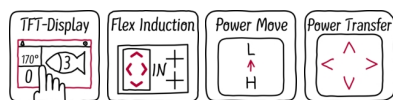

N 90, Induksjonstopp, 90 cm, Sort, Overflatemontering med ramme
T59TF6TN0

COOKING PASSION SINCE 1877

Platetopp med FlexInduksjon og med et brukervennlig 5" TFT fargedisplay

- ✓ TFT Display – Fargerike bilder som hjelper deg å finne funksjonene du trenger, raskt og enkelt.
- ✓ Flex Induction – Platetoppen din gjenkjenner og varmer opp enkeltgryter.
- ✓ Cooking Assistant – Vet nøyaktig hvilken temperatur rettene dine trenger.
- ✓ Power Move – Bare skyv på grytene for å justere temperaturen.
- ✓ Power Transfer – når du flytter på en kjele vil sensoren automatisk følge kjelen

Beskrivelse

Teknisk data

Produktnavn/-familie : Kokesone glasskeramikk
Konstruksjonstype : Bygg-inn
Energiforbruk : Elektrisk
Antall soner/plater som kan brukes samtidig : 5
Nisjemål (H x B x D) : 51 x 880-880 x 490-500 mm
Produktbredde : 918 mm
Mål (HxBxD) : 51 x 918 x 546 mm
Emballasjemål (H x B x D) : 126 x 1073 x 608 mm
Nettovekt : 18,9 kg
Bruttovekt : 22,7 kg
Restvarmeindikator : Separat
Plassering av kontrollpanelet : Foran
Farge overflate : rustfritt stål, Sort
Fargen på rammen : rustfritt stål
Lengden på strømledningen : 110,0 cm
EAN-kode : 4242004211471
Spenning : 220-240 V
Frekvens : 50; 60 Hz