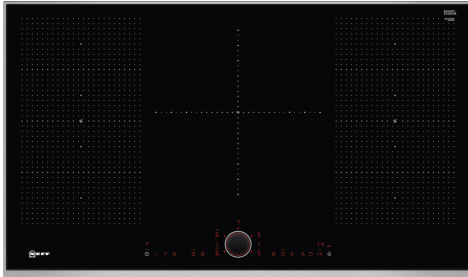

N 90, INDUKSJONSTOPP, 90 CM, SORT,
OVERFLATEMONTERING MED RAMME
T59TS5RNO

Ekstra tilbehør

Z9451X0 Pan, Z9453X0 Pan, Z9454X0 Gryte for platetopper med induksjon, Z9914X0 Skjøtelist Domino, Z9401FF0 Flexpan, stor, Z9401TY0 Teppan Yaki, Z9403FF0 Flex-pannesett, 3 deler, Z9404FF0 Flex-pannesett, 4 deler, Z9404SE0 4 stycken set, Z9406SE0 6 pieces Set, Z9410ES0 ;, Z9410X1 Gryte for platetopper med induksjon, Z9415X1 Gryte for platetopper med induksjon, Z9416X2 Grillplate, Z9417X2 Teppan Yaki, Z9428FE0 Stekepanne Ø 18 / 28 cm, Z943SE0 :

Beskrivelse

Teknisk data

Modelltype:Kokesone
glasskeramikk
Installasjonstype: Integriert
Vermetype: Elektrisk
Antall soner/plater som kan brukes samtidig:5
Nisjemål (H x B x D): 51 x 880-880 x 490-500 mm
Apparatets bredde: 918 mm
Mål (HxBxD):51 x 918 x 546 mm
Emballasjemål (H x B x D):126 x 1073 x 603 mm
Nettovekt:22.4 kg
Bruttovekt:26.2 kg
Restvarmeindikator: ja
Plassering av kontrollpanelet:Foran
Overflatemateriale: Glasskeramikk
Farge overflate: Sort, rustfritt stål
Fargen på rammen:rustfritt stål
Lengden på strømleningen: 110.0 cm
EAN-kode: 4242004209560
Spenning: 220-240 V
Frekvens: 50; 60 Hz

N 90, INDUKSJONSTOPP, 90 CM, SORT, OVERFLATEMONTERING MED RAMME T59TS5RNO

Beskrivelse

- 90 cm: plass til 5 panner eller kjeler.

Fleksibilitet

- 2x flexZone: bruk kjeler uansett størrelse eller form, hvor som helst på den 40cm lange sonen.
- Trekretssone: utvidbar kokesone: bruk vanlige eller ekstra store kjeler (f.eks. paella panner) på den utvidbare kokesonen.
- Kokesone foran venstre: 230 mm, 200 mm, 2.2 kW (maks. effekt 3.7 kW)
- Kokesone venstre bak: 230 mm, 200 mm, 2.2 kW (maks. effekt 3.7 kW)
- Kokesone senter: 210 mm, 260 mm, 320 mm, 3.3 kW (maks. effekt 3.7 kW)
- Kokesone høyre bak: 200 mm, 230 mm, 2.2 kW (maks. effekt 3.7 kW)
- Kokesone foran høyre: 230 mm, 200 mm, 2.2 kW (maks. effekt 3.7 kW)