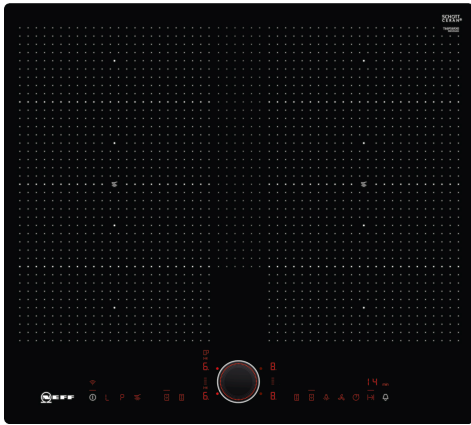

N 90, INDUKSJONSTOPP, 60 CM, SORT, INNFELT
MONTERING
T66PS6RX0

Ekstra tilbehør

Z9401FF0 Flexpan, stor, Z9401TY0 Teppan Yaki, Z9403FF0 Flex-pannesett, 3 deler, Z9404FF0 Flex-pannesett, 4 deler, Z9404SE0 4 stycken set, Z9406SE0 6 pieces Set, Z9410ES0 ; Z9410X1 Gryte for platetopper med induksjon, Z9415X1 Gryte for platetopper med induksjon, Z9416X2 Grillplate, Z9417X2 Teppan Yaki, Z9428FE0 Stekepanne Ø 18 / 28 cm, Z943SE0 ; Z9451X0 Pan, Z9453X0 Pan, Z9455X0 Stekepanne ø 28 cm

Platetopp med FlexInduksjon og stilig og intuitiv TwistPad betjening.

- ✓ TwistPadFire® – vårt bevegelige, magnetiske og belysende kontrollhjul som gir deg presis kontroll over alle induksjonssoner.
- ✓ Extended Flex Induction – Utvid overflaten på platetoppen din til å passe ekstra store gryter og kar.
- ✓ Power Move – Bare skyv på grytene for å justere temperaturen.
- ✓ Power Transfer – når du flytter på en kjele vil sensoren automatisk følge kjelen
- ✓ Platetopp-basert Hood Control: Praktisk styring av kjøkkenviften via koketoppen.

N 90, INDUKSJONSTOPP, 60 CM, SORT, INNFELT MONTERING T66PS6RX0

Beskrivelse

- 60 cm: plass til 4 panner eller kjeler.

Fleksibilitet

- 2 FlexInduction-soner og FlexPlus for automatisk utvidelse: bruk kjeler og panner uansett størrelse eller form på den 40cm lange kokesonen - til og med på tvers.
- Kokesone foran venstre: 230 mm, 190 mm, 2.2 kW (maks. effekt 3.7 kW)
- Kokesone venstre bak: 230 mm, 190 mm, 2.2 kW (maks. effekt 3.7 kW)
- Kokesone høyre bak: 230 mm, 190 mm, 2.2 kW (maks. effekt 3.7 kW)
- Kokesone foran høyre: 230 mm, 190 mm, 2.2 kW (maks. effekt 3.7 kW)