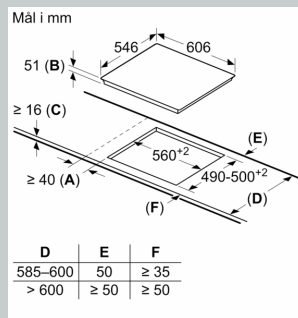

N 90, INDUKSJONSTOPP, 60 CM, SORT,
OVERFLATEMONTERING MED RAMME
T66TS6RN0

Måltegninger