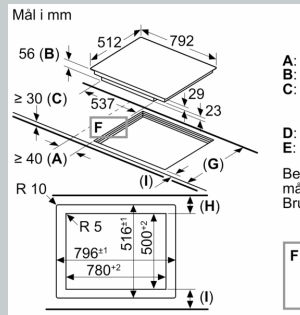

#### Installasjon

- Dimensjoner (HxBxD mm): 56 x 792 x 512
- Nødvendig størrelse på nisjen (HxBxD mm): 56 x 796 x 516
- Min. tykkelse på benkeplaten: 16 mm
- PowerManagement funksjon: begrenser maks. effekt om nødvendig (avhenger av sikringsbeskyttelse av elektrisk installasjon).
- Ledning: 1.1 m, Kabel medfølger

#### Tilbehør

- Tilpassingslist 750 - 780 mm følger med
- For montering i benkeplater i stein, granitt eller syntetiske materialer. Andre benkeplatematerialer krever en egnethetsjekk hos produsenten av benkeplaten.

N 90, INDUKSJONSTOPP, 80 CM, SORT, INNFELT  
MONTERING  
T68PS6RX0

Måltegninger

① Det må være en luftespalte.

① Det må være en luftespalte.