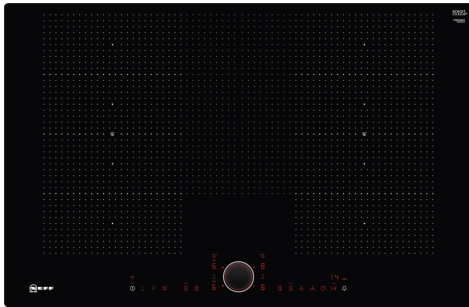

N 90, INDUKSJONSTOPP, 80 CM, SORT, INNFELT  
MONTERING  
T68PS6RX0

Ekstra tilbehør

Z9401FF0 Flexpan, stor, Z9401TY0 Teppan Yaki, Z9403FF0 Flex-pannesett, 3 deler, Z9404FF0 Flex-pannesett, 4 deler, Z9404SE0 4 stycken set, Z9406SE0 6 pieces Set, Z9410ES0 ;, Z9410X1 Gryte for platetopper med induksjon, Z9415X1 Gryte for platetopper med induksjon, Z9416X2 Grillplate, Z9417X2 Teppan Yaki, Z9428FE0 Stekepanne Ø 18 / 28 cm, Z943SE0 ;, Z9451X0 Pan, Z9453X0 Pan, Z9455X0 Stekepanne ø 28 cm

Platetopp med FlexInduksjon og stilig og intuitiv TwistPad betjening.

- ✓ TwistPadFire® – vårt bevegelige, magnetiske og belysende kontrollhjul som gir deg presis kontroll over alle induksjonssoner.
- ✓ Extended Flex Induction – Utvidet overflaten på platetoppen din til å passe ekstra store gryter og kar.
- ✓ Power Move – Bare skyv på grytene for å justere temperaturen.