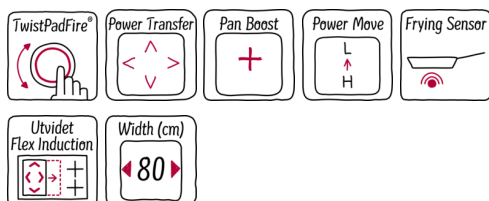

4 242004 216483

Ekstra tilbehør

Z9410X1	Gryte for platetopper med induksjon
Z9416X2	Grillplate
Z9417X2	Teppan Yaki