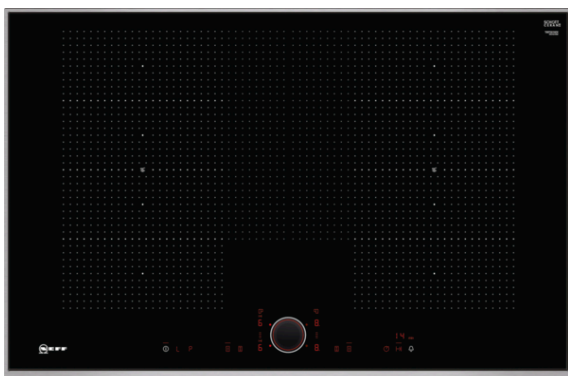

N 90, Induksjonstopp, 80 cm, Autark betjening  
T68TS61NOX

COOKING PASSION SINCE 1877

##### Teknisk data

Produktnavn/-familie : Kokesone glasskeramikk  
Konstruksjonstype : Bygg-inn  
Energiforbruk : Elektrisk  
Antall soner/plater som kan brukes samtidig : 4  
Nisjemål i mm (H x B x D) : 51 x 750-780 x 490-500  
Produktbredde (mm) : 826  
Mål i mm (HxBxD) : 51 x 826 x 546  
Emballasjemål (H x B x D) (mm) : 126 x 953 x 603  
Nettovekt (kg) : 18,003  
Bruttovekt (kg) : 19,5  
Restvarmeindikator : Separat  
Plassering av kontrollpanelet : Foran  
Materiale på overflaten : Glasskeramikk  
Farge overflate : rustfritt stål, sort  
Fargen på rammen : rustfritt stål  
Godkjennelse : AENOR, CE  
Lengden på strømledningen (cm) : 110  
EAN-kode : 4242004216483  
Tilkoblingseffekt (W) : 7400  
Spenning (V) : 220-240  
Frekvens (Hz) : 60; 50