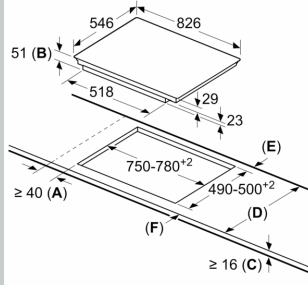

Beskrivelse

Teknisk data

Modelltype:Kokesone
glasskeramikk
Installasjonstype: Integriert
Vermetype: Elektrisk
Antall soner/plater som kan brukes samtidig:4
Nisjemål (H x B x D): 51 x 750-780 x 490-500 mm
Apparatets bredde: 826 mm
Mål (HxBxD):51 x 826 x 546 mm
Emballasjemål (H x B x D):126 x 953 x 603 mm
Nettovekt: 18.2 kg
Bruttovekt: 21.9 kg
Restvarmeindikator: ja
Plassering av kontrollpanelet: Foran
Overflatemateriale: Glasskeramikk
Farge overflate: Sort, rustfritt stål
Fargen på rammen:rustfritt stål
Lengden på strømleningen: 110.0 cm
EAN-kode: 4242004209539
Spenning: 220-240 V
Frekvens: 60; 50 Hz

N 90, INDUKSJONSTOPP, 80 CM, SORT,
OVERFLATEMONTERING MED RAMME
T68TS6RN0

Måltegninger

Mål i mm

A: Min. avst
B: Forsenkin
C: Avstande
til stekeov
30 mm. S
stekeovne

Benkeplaten
må kunne tå
Bruk en egne

D	
585-600	≥
> 600	≥