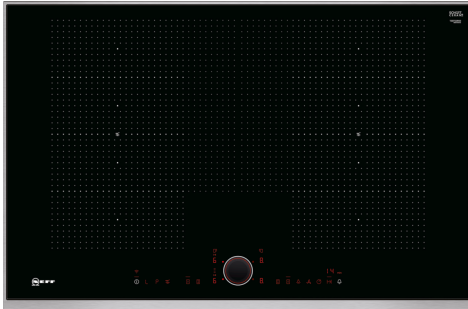

N 90, INDUKSJONSTOPP, 80 CM, SORT,
OVERFLATEMONTERING MED RAMME
T68TS6RNO

Ekstra tilbehør

Z9401FF0 Flexpan, stor, Z9401TY0 Teppan Yaki, Z9403FF0 Flex-pannesett, 3 deler, Z9404FF0 Flex-pannesett, 4 deler, Z9404SE0 4 stycken set, Z9406SE0 6 pieces Set, Z9410ES0 ;, Z9410X1 Gryte for platetopper med induksjon, Z9415X1 Gryte for platetopper med induksjon, Z9416X2 Grillplate, Z9417X2 Teppan Yaki, Z9428FE0 Stekepanne Ø 18 / 28 cm, Z943SE0 ;, Z9451X0 Pan, Z9453X0 Pan, Z9455X0 Stekepanne ø 28 cm, Z9914X0 Skjøtelist Domino

Platetopp med FlexInduksjon og stilig og intuitiv TwistPad betjening.

- ✓ TwistPadFire® – vårt bevegelige, magnetiske og belysende kontrollhjul som gir deg presis kontroll over alle induksjonssoner.
- ✓ Extended Flex Induction – Utvidet overflaten på platetoppen din til å passe ekstra store gryter og kar.
- ✓ Power Move – Bare skyv på grytene for å justere temperaturen.
- ✓ Home Connect – Send koke- og stekeinnstillingene rett til den smarte platetoppen din.

Beskrivelse

Teknisk data

Modelltype:Kokesone
glasskeramikk
Installasjonstype: Integriert
Vermetype: Elektrisk
Antall soner/plater som kan brukes samtidig:4
Nisjemål (H x B x D): 51 x 750-780 x 490-500 mm
Apparatets bredde: 826 mm
Mål (HxBxD):51 x 826 x 546 mm
Emballasjemål (H x B x D):126 x 953 x 603 mm
Nettovekt: 18.2 kg
Bruttovekt: 21.9 kg
Restvarmeindikator: ja
Plassering av kontrollpanelet: Foran
Overflatemateriale: Glasskeramikk
Farge overflate: Sort, rustfritt stål
Fargen på rammen:rustfritt stål
Lengden på strømleningen: 110.0 cm
EAN-kode: 4242004209539
Spenning: 220-240 V
Frekvens: 60; 50 Hz

N 90, INDUKSJONSTOPP, 80 CM, SORT,
OVERFLATEMONTERING MED RAMME
T68TS6RN0

Måltegninger

Mål i mm

A: Min. avst
B: Forsenkin
C: Avstande
til stekeov
30 mm. S
stekeovne

Benkeplaten
må kunne tå
Bruk en egne

D	
585-600	≥
> 600	≥