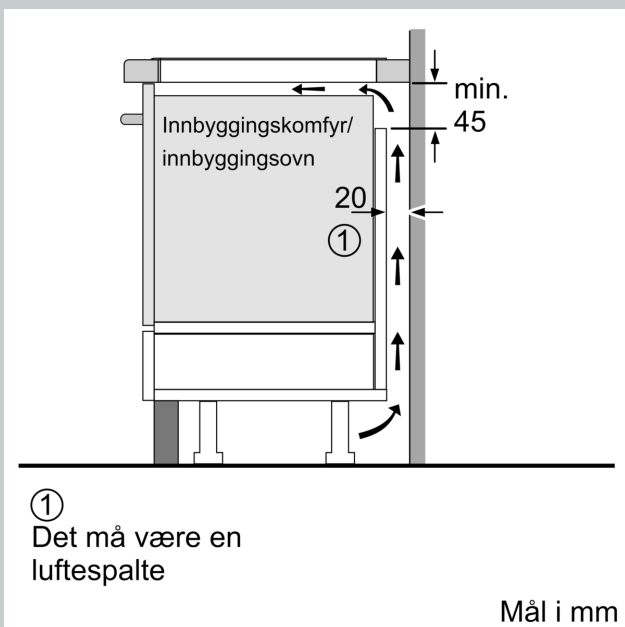

#### Installasjon

- Dimensjoner (HxBxD mm): 51 x 934 x 527
- Nødvendig størrelse på nisjen til installasjon (HxBxD mm) : 51 x 880 x (490 - 500)
- Min. tykkelse på benkeplaten: 16 mm
- Connected load: 11100 W
- PowerManagement funksjon: begrenser maks. effekt om nødvendig (avhenger av sikringsbeskyttelse av elektrisk installasjon).

N 90, INDUKSJONSTOPP, 90 CM, FLEX DESIGN  
T69YYV4C0

Måltegninger

Mål i mm

A: Utskjæringsdybde

Måltegninger