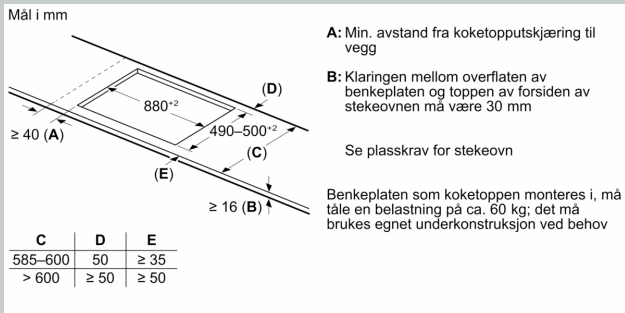

N 90, INDUKSJONSTOPP, 90 CM, FLEX DESIGN
T69YYV4C0

Måltegninger