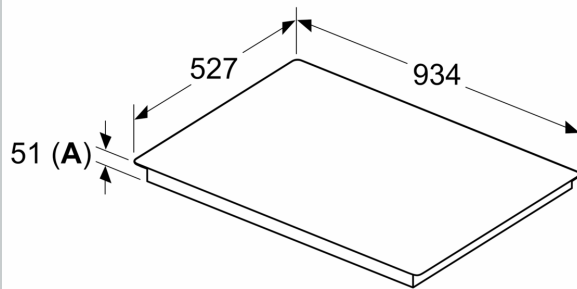

#### Installasjon

- Dimensjoner (HxBxD mm): 51 x 934 x 527
- Nødvendig størrelse på nisjen til installasjon (HxBxD mm) : 51 x 880 x (490 - 500)
- Min. tykkelse på benkeplaten: 16 mm
- Connected load: 11100 W
- PowerManagement funksjon: begrenser maks. effekt om nødvendig (avhenger av sikringsbeskyttelse av elektrisk installasjon).

N 90, INDUKSJONSTOPP, 90 CM, FLEX DESIGN  
T69YYV4C0

Måltegninger

Mål i mm

A: Utskjæringsdybde

Måltegninger