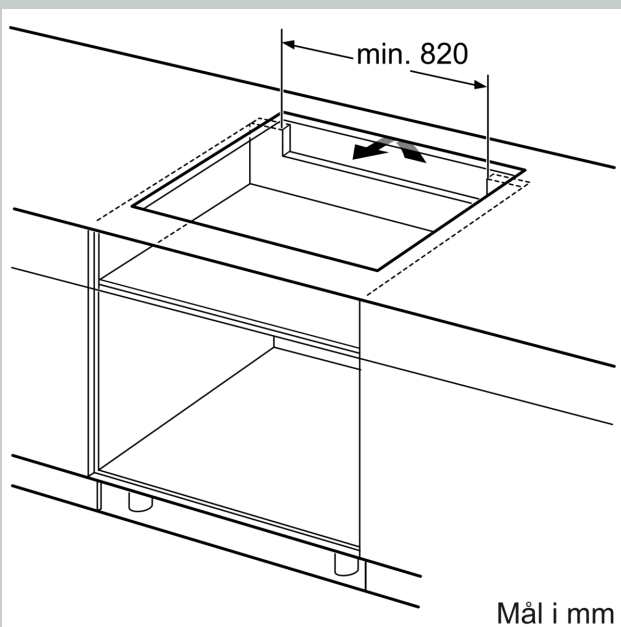

#### Installasjon

- Dimensjoner (HxBxD mm): 51 x 934 x 527
- Nødvendig størrelse på nisjen til installasjon (HxBxD mm) : 51 x 880 x (490 - 500)
- Min. tykkelse på benkeplaten: 16 mm
- Connected load: 11100 W
- PowerManagement funksjon: begrenser maks. effekt om nødvendig (avhenger av sikringsbeskyttelse av elektrisk installasjon).

N 90, INDUKSJONSTOPP, 90 CM, FLEX DESIGN  
T69YYV4C0

Måltegninger

Mål i mm

A: Utskjæringsdybde

Måltegninger