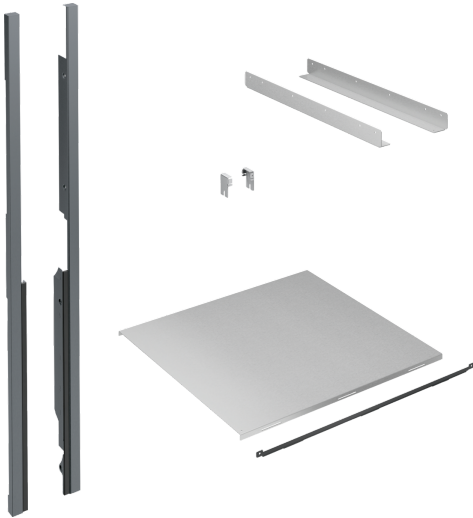

SØMLØST KOMBINASJONSSETT, 47 X 37 X 1051 MM
Z11SZ90G0

Beskrivelse

Teknisk data

Emballasjemål (H x B x D): 153 x 996 x 577 mm
Pallmål (cm): 140.0 x 80.0 x 120.0
Antall enheter per pall: 8
Nettovekt: 3.9 kg
Bruttovekt: 6.1 kg
EAN-kode: 4242004254539

SØMLØST KOMBINASJONSSETT, 47 X 37 X 1051 MM
Z11SZ90G0

Beskrivelse

Z11SZ90G0

SeamlessCombination 60 + 45cm

- rustfritt stål
- Dimensjoner (hxbxd): 47 mm x 37 mm x 1051 mm
- Vennligst sjekk om tilbehør passer til apparatet ditt før du bestiller det.

SØMLØST KOMBINASJONSSETT, 47 X 37 X 1051 MM
Z11SZ90G0

Måltegninger